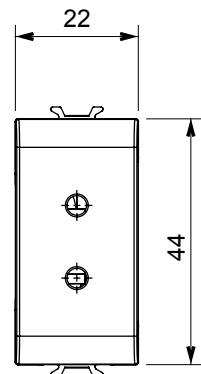

Ampia gamma di apparati di comando, di prese per il prelievo di energia (conformi agli standard nazionali e internazionali), per il prelievo di segnale, per il controllo del clima, per la gestione del comfort, per la segnalazione degli allarmi tecnici, per la gestione dell'illuminazione di emergenza. I dispositivi modulari ChoruSmart sono disponibili in cinque colori, bianco lucido, bianco satinato, natural beige, nero satinato e titanio verniciato e in diverse dimensioni, da 1/2, 1, 2 e 3 moduli. Grazie ai supporti di fissaggio per scatole rettangolari, quadrate e tonde, è possibile creare infinite combinazioni con la gamma delle placche ChoruSmart.

Categoria	Presse SELV	Descrizione	2P - 6 A - 24 V
Colore	Bianco satinato	Per spinotti	Ø 3 mm
N. moduli	1	Codice Electrocod	0131
Materiale	Tecnopolimero		

DIMENSIONALE

MARCHI/APPROVAZIONI