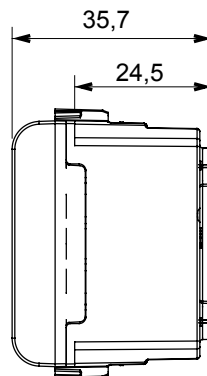

Ampia gamma di apparati di comando, di prese per il prelievo di energia (conformi agli standard nazionali e internazionali), per il prelievo di segnale, per il controllo del clima, per la gestione del comfort, per la segnalazione degli allarmi tecnici, per la gestione dell'illuminazione di emergenza. I dispositivi modulari ChoruSmart sono disponibili in cinque colori, bianco lucido, bianco satinato, natural beige, nero satinato e titanio verniciato e in diverse dimensioni, da 1/2, 1, 2 e 3 moduli. Grazie ai supporti di fissaggio per scatole rettangolari, quadrate e tonde, è possibile creare infinite combinazioni con la gamma delle placche ChoruSmart.

Categoria	Presse SELV	Descrizione	2P - 6 A - 24 V
Colore	Bianco satinato	Per spinotti	Ø 3 mm
N. moduli	1	Codice Electrocod	0131
Materiale	Tecnopolimero		

DIMENSIONALE

MARCHI/APPROVAZIONI