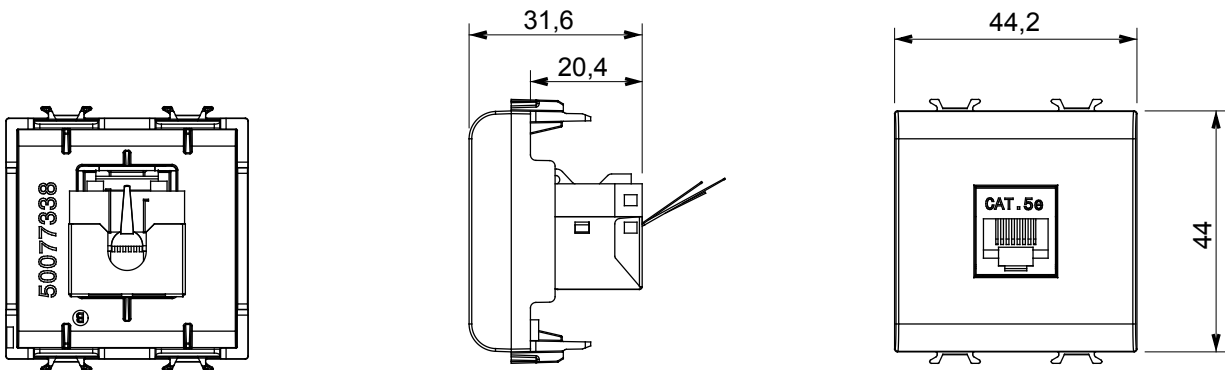

Ampia gamma di apparati di comando, di prese per il prelievo di energia (conformi agli standard nazionali e internazionali), per il prelievo di segnale, per il controllo del clima, per la gestione del comfort, per la segnalazione degli allarmi tecnici, per la gestione dell'illuminazione di emergenza. I dispositivi modulari ChoruSmart sono disponibili in cinque colori, bianco lucido, bianco satinato, natural beige, nero satinato e titanio verniciato e in diverse dimensioni, da 1/2, 1, 2 e 3 moduli. Grazie ai supporti di fissaggio per scatole rettangolari, quadrate e tonde, è possibile creare infinite combinazioni con la gamma delle placche ChoruSmart.

Categoria	Presse dati	Descrizione	RJ45
Colore	Bianco satinato	Categoria di utilizzo	5e
Cavi	FTP	Connessione	Toolless
Numero coppie	4	Norma di riferimento	EN 60603-7-3
N. moduli	2	Codice Electrocod	3722
Materiale	Tecnopolimero		

DIMENSIONALE

MARCHI/APPROVAZIONI