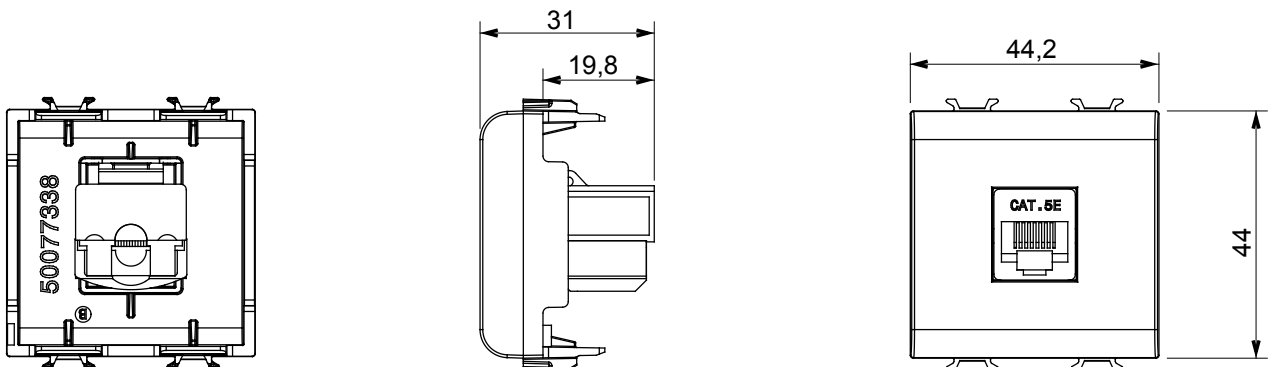

Ampia gamma di apparati di comando, di prese per il prelievo di energia (conformi agli standard nazionali e internazionali), per il prelievo di segnale, per il controllo del clima, per la gestione del comfort, per la segnalazione degli allarmi tecnici, per la gestione dell'illuminazione di emergenza. I dispositivi modulari ChoruSmart sono disponibili in cinque colori, bianco lucido, bianco satinato, natural beige, nero satinato e titanio verniciato e in diverse dimensioni, da 1/2, 1, 2 e 3 moduli. Grazie ai supporti di fissaggio per scatole rettangolari, quadrate e tonde, è possibile creare infinite combinazioni con la gamma delle placche ChoruSmart.

Categoria	Presse dati	Descrizione	RJ45
Colore	Bianco satinato	Categoria di utilizzo	5e
Cavi	UTP	Connessione	Toolless
Numero coppie	4	Norma di riferimento	EN 60603-7-2
N. moduli	2	Codice Electrocod	3722
Materiale	Tecopolimero		

DIMENSIONALE

MARCHI/APPROVAZIONI