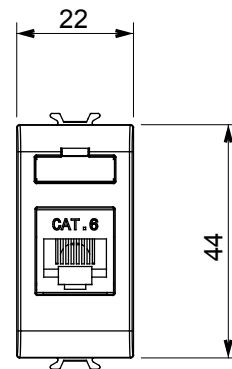

Ampia gamma di apparati di comando, di prese per il prelievo di energia (conformi agli standard nazionali e internazionali), per il prelievo di segnale, per il controllo del clima, per la gestione del comfort, per la segnalazione degli allarmi tecnici, per la gestione dell'illuminazione di emergenza. I dispositivi modulari ChoruSmart sono disponibili in cinque colori, bianco lucido, bianco satinato, natural beige, nero satinato e titanio verniciato e in diverse dimensioni, da 1/2, 1, 2 e 3 moduli. Grazie ai supporti di fissaggio per scatole rettangolari, quadrate e tonde, è possibile creare infinite combinazioni con la gamma delle placche ChoruSmart.

Categoria	Presse dati	Descrizione	RJ45
Colore	Bianco satinato	Categoria di utilizzo	6
Cavi	FTP	Connessione	Toolless
Numero coppie	4	Norma di riferimento	EN 60603-7-5
N. moduli	1	Codice Electrocod	3722
Materiale	Tecnopolimero		

DIMENSIONALE

MARCHI/APPROVAZIONI