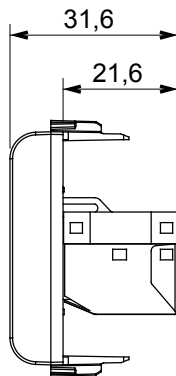

Ampia gamma di apparati di comando, di prese per il prelievo di energia (conformi agli standard nazionali e internazionali), per il prelievo di segnale, per il controllo del clima, per la gestione del comfort, per la segnalazione degli allarmi tecnici, per la gestione dell'illuminazione di emergenza. I dispositivi modulari ChoruSmart sono disponibili in cinque colori, bianco lucido, bianco satinato, natural beige, nero satinato e titanio verniciato e in diverse dimensioni, da 1/2, 1, 2 e 3 moduli. Grazie ai supporti di fissaggio per scatole rettangolari, quadrate e tonde, è possibile creare infinite combinazioni con la gamma delle placche ChoruSmart.

Categoria	Presse dati	Descrizione	RJ45
Colore	Bianco satinato	Categoria di utilizzo	6
Cavi	FTP	Connessione	Toolless
Numero coppie	4	Norma di riferimento	EN 60603-7-5
N. moduli	1	Codice Electrocod	3722
Materiale	Tecnopolimero		

DIMENSIONALE

MARCHI/APPROVAZIONI