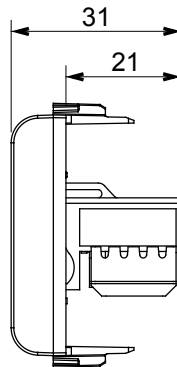

Ampia gamma di apparati di comando, di prese per il prelievo di energia (conformi agli standard nazionali e internazionali), per il prelievo di segnale, per il controllo del clima, per la gestione del comfort, per la segnalazione degli allarmi tecnici, per la gestione dell'illuminazione di emergenza. I dispositivi modulari ChoruSmart sono disponibili in cinque colori, bianco lucido, bianco satinato, natural beige, nero satinato e titanio verniciato e in diverse dimensioni, da 1/2, 1, 2 e 3 moduli. Grazie ai supporti di fissaggio per scatole rettangolari, quadrate e tonde, è possibile creare infinite combinazioni con la gamma delle placche ChoruSmart.

Categoria	Presse dati	Descrizione	RJ45
Colore	Bianco satinato	Categoria di utilizzo	6
Cavi	UTP	Connessione	Toolless
Numero coppie	4	Norma di riferimento	EN 60603-7-4
N. moduli	1	Codice Electrocod	3722
Materiale	Tecnopolimero		

DIMENSIONALE

MARCHI/APPROVAZIONI