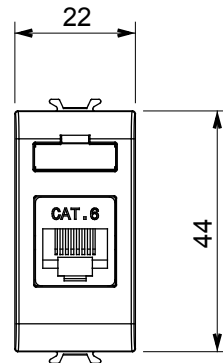

Ampia gamma di apparati di comando, di prese per il prelievo di energia (conformi agli standard nazionali e internazionali), per il prelievo di segnale, per il controllo del clima, per la gestione del comfort, per la segnalazione degli allarmi tecnici, per la gestione dell'illuminazione di emergenza. I dispositivi modulari ChoruSmart sono disponibili in cinque colori, bianco lucido, bianco satinato, natural beige, nero satinato e titanio verniciato e in diverse dimensioni, da 1/2, 1, 2 e 3 moduli. Grazie ai supporti di fissaggio per scatole rettangolari, quadrate e tonde, è possibile creare infinite combinazioni con la gamma delle placche ChoruSmart.

Categoria	Presse dati	Descrizione	RJ45
Colore	Bianco satinato	Categoria di utilizzo	6
Cavi	UTP	Connessione	Toolless
Numero coppie	4	Norma di riferimento	EN 60603-7-4
N. moduli	1	Codice Electrocod	3722
Materiale	Tecnopolimero		

DIMENSIONALE

MARCHI/APPROVAZIONI