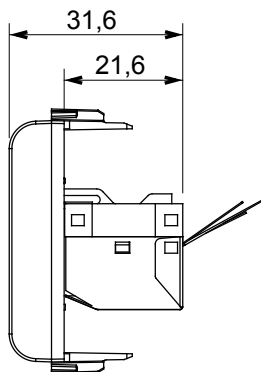

Ampia gamma di apparati di comando, di prese per il prelievo di energia (conformi agli standard nazionali e internazionali), per il prelievo di segnale, per il controllo del clima, per la gestione del comfort, per la segnalazione degli allarmi tecnici, per la gestione dell'illuminazione di emergenza. I dispositivi modulari ChoruSmart sono disponibili in cinque colori, bianco lucido, bianco satinato, natural beige, nero satinato e titanio verniciato e in diverse dimensioni, da 1/2, 1, 2 e 3 moduli. Grazie ai supporti di fissaggio per scatole rettangolari, quadrate e tonde, è possibile creare infinite combinazioni con la gamma delle placche ChoruSmart.

Categoria	Presse dati	Descrizione	RJ45
Colore	Bianco satinato	Categoria di utilizzo	5e
Cavi	FTP	Connessione	Toolless
Numero coppie	4	Norma di riferimento	EN 60603-7-3
N. moduli	1	Codice Electrocod	3722
Materiale	Tecnopolimero		

DIMENSIONALE

MARCHI/APPROVAZIONI