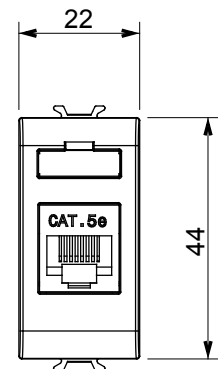

Ampia gamma di apparati di comando, di prese per il prelievo di energia (conformi agli standard nazionali e internazionali), per il prelievo di segnale, per il controllo del clima, per la gestione del comfort, per la segnalazione degli allarmi tecnici, per la gestione dell'illuminazione di emergenza. I dispositivi modulari ChoruSmart sono disponibili in cinque colori, bianco lucido, bianco satinato, natural beige, nero satinato e titanio verniciato e in diverse dimensioni, da 1/2, 1, 2 e 3 moduli. Grazie ai supporti di fissaggio per scatole rettangolari, quadrate e tonde, è possibile creare infinite combinazioni con la gamma delle placche ChoruSmart.

Categoria	Presse dati	Descrizione	RJ45
Colore	Bianco satinato	Categoria di utilizzo	5e
Cavi	FTP	Connessione	Toolless
Numero coppie	4	Norma di riferimento	EN 60603-7-3
N. moduli	1	Codice Electrocod	3722
Materiale	Tecnopolimero		

DIMENSIONALE

MARCHI/APPROVAZIONI