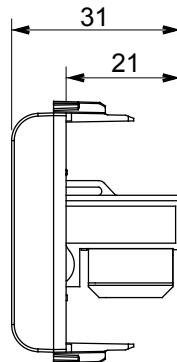

Ampia gamma di apparati di comando, di prese per il prelievo di energia (conformi agli standard nazionali e internazionali), per il prelievo di segnale, per il controllo del clima, per la gestione del comfort, per la segnalazione degli allarmi tecnici, per la gestione dell'illuminazione di emergenza. I dispositivi modulari ChoruSmart sono disponibili in cinque colori, bianco lucido, bianco satinato, natural beige, nero satinato e titanio verniciato e in diverse dimensioni, da 1/2, 1, 2 e 3 moduli. Grazie ai supporti di fissaggio per scatole rettangolari, quadrate e tonde, è possibile creare infinite combinazioni con la gamma delle placche ChoruSmart.

Categoria	Presse dati	Descrizione	RJ45
Colore	Bianco satinato	Categoria di utilizzo	5e
Cavi	UTP	Connessione	Toolless
Numero coppie	4	Norma di riferimento	EN 60603-7-2
N. moduli	1	Codice Electrocod	3722
Materiale	Tecnopolimero		

DIMENSIONALE

MARCHI/APPROVAZIONI