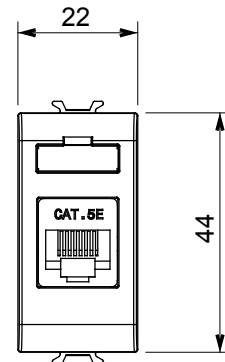

Ampia gamma di apparati di comando, di prese per il prelievo di energia (conformi agli standard nazionali e internazionali), per il prelievo di segnale, per il controllo del clima, per la gestione del comfort, per la segnalazione degli allarmi tecnici, per la gestione dell'illuminazione di emergenza. I dispositivi modulari ChoruSmart sono disponibili in cinque colori, bianco lucido, bianco satinato, natural beige, nero satinato e titanio verniciato e in diverse dimensioni, da 1/2, 1, 2 e 3 moduli. Grazie ai supporti di fissaggio per scatole rettangolari, quadrate e tonde, è possibile creare infinite combinazioni con la gamma delle placche ChoruSmart.

Categoria	Presse dati	Descrizione	RJ45
Colore	Bianco satinato	Categoria di utilizzo	5e
Cavi	UTP	Connessione	Toolless
Numero coppie	4	Norma di riferimento	EN 60603-7-2
N. moduli	1	Codice Electrocod	3722
Materiale	Tecnopolimero		

DIMENSIONALE

MARCHI/APPROVAZIONI