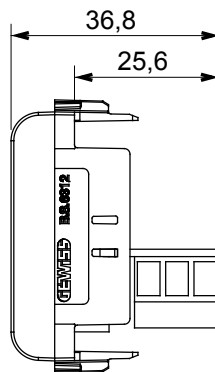

Ampia gamma di apparati di comando, di prese per il prelievo di energia (conformi agli standard nazionali e internazionali), per il prelievo di segnale, per il controllo del clima, per la gestione del comfort, per la segnalazione degli allarmi tecnici, per la gestione dell'illuminazione di emergenza. I dispositivi modulari ChoruSmart sono disponibili in cinque colori, bianco lucido, bianco satinato, natural beige, nero satinato e titanio verniciato e in diverse dimensioni, da 1/2, 1, 2 e 3 moduli. Grazie ai supporti di fissaggio per scatole rettangolari, quadrate e tonde, è possibile creare infinite combinazioni con la gamma delle placche ChoruSmart.

Categoria	Presse telefonica	Descrizione	6 contatti
Colore	Bianco satinato	Standard	Inglese
Connessione	Morsetti a vite	N. moduli	1
Codice Electrocod	3721	Materiale	Tecnopolimero

DIMENSIONALE

MARCHI/APPROVAZIONI