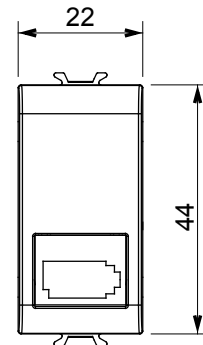

Ampia gamma di apparati di comando, di prese per il prelievo di energia (conformi agli standard nazionali e internazionali), per il prelievo di segnale, per il controllo del clima, per la gestione del comfort, per la segnalazione degli allarmi tecnici, per la gestione dell'illuminazione di emergenza. I dispositivi modulari ChoruSmart sono disponibili in cinque colori, bianco lucido, bianco satinato, natural beige, nero satinato e titanio verniciato e in diverse dimensioni, da 1/2, 1, 2 e 3 moduli. Grazie ai supporti di fissaggio per scatole rettangolari, quadrate e tonde, è possibile creare infinite combinazioni con la gamma delle placche ChoruSmart.

Categoria	Presse telefonica	Descrizione	6 contatti
Colore	Bianco satinato	Standard	Inglese
Connessione	Morsetti a vite	N. moduli	1
Codice Electrocod	3721	Materiale	Tecnopolimero

DIMENSIONALE

MARCHI/APPROVAZIONI