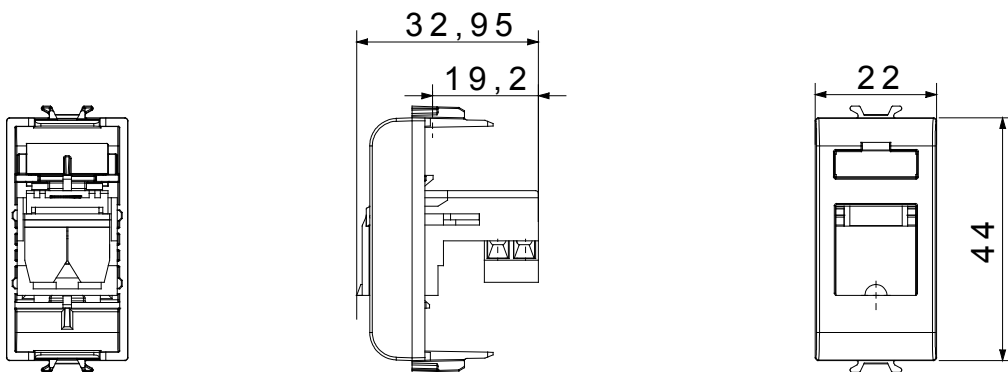

Ampia gamma di apparati di comando, di prese per il prelievo di energia (conformi agli standard nazionali e internazionali), per il prelievo di segnale, per il controllo del clima, per la gestione del comfort, per la segnalazione degli allarmi tecnici, per la gestione dell'illuminazione di emergenza. I dispositivi modulari ChoruSmart sono disponibili in cinque colori, bianco lucido, bianco satinato, natural beige, nero satinato e titanio verniciato e in diverse dimensioni, da 1/2, 1, 2 e 3 moduli. Grazie ai supporti di fissaggio per scatole rettangolari, quadrate e tonde, è possibile creare infinite combinazioni con la gamma delle placche ChoruSmart.

Categoria	Presse telefonica	Descrizione	RJ11
Colore	Bianco satinato	Connessione	Morsetti a vite
N. moduli	1	Codice Electrocod	3720
Materiale	Tecnopolimero		

DIMENSIONALE

MARCHI/APPROVAZIONI