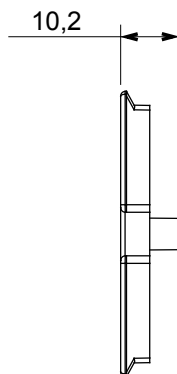

Ampia gamma di apparati di comando, di prese per il prelievo di energia (conformi agli standard nazionali e internazionali), per il prelievo di segnale, per il controllo del clima, per la gestione del comfort, per la segnalazione degli allarmi tecnici, per la gestione dell'illuminazione di emergenza. I dispositivi modulari ChoruSmart sono disponibili in cinque colori, bianco lucido, bianco satinato, natural beige, nero satinato e titanio verniciato e in diverse dimensioni, da 1/2, 1, 2 e 3 moduli. Grazie ai supporti di fissaggio per scatole rettangolari, quadrate e tonde, è possibile creare infinite combinazioni con la gamma delle placche ChoruSmart.

Descrizione	Per prese combinate TV/R-SAT	Colore	Bianco satinato
Caratteristiche	Supporto per prese	N. fori	2
Codice Electrocod	0122	Materiale	Tecnopolimero

DIMENSIONALE

MARCHI/APPROVAZIONI