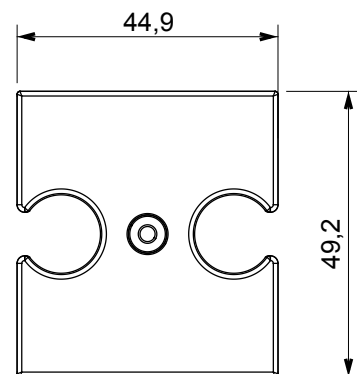

Ampia gamma di apparati di comando, di prese per il prelievo di energia (conformi agli standard nazionali e internazionali), per il prelievo di segnale, per il controllo del clima, per la gestione del comfort, per la segnalazione degli allarmi tecnici, per la gestione dell'illuminazione di emergenza. I dispositivi modulari ChoruSmart sono disponibili in cinque colori, bianco lucido, bianco satinato, natural beige, nero satinato e titanio verniciato e in diverse dimensioni, da 1/2, 1, 2 e 3 moduli. Grazie ai supporti di fissaggio per scatole rettangolari, quadrate e tonde, è possibile creare infinite combinazioni con la gamma delle placche ChoruSmart.

Descrizione	Per prese combinate TV/R-SAT	Colore	Bianco satinato
Caratteristiche	Supporto per prese	N. fori	2
Codice Electrocod	0122	Materiale	Tecnopolimero

DIMENSIONALE

MARCHI/APPROVAZIONI