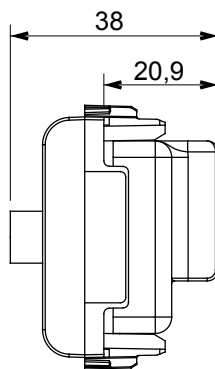

Ampia gamma di apparati di comando, di prese per il prelievo di energia (conformi agli standard nazionali e internazionali), per il prelievo di segnale, per il controllo del clima, per la gestione del comfort, per la segnalazione degli allarmi tecnici, per la gestione dell'illuminazione di emergenza. I dispositivi modulari ChoruSmart sono disponibili in cinque colori, bianco lucido, bianco satinato, natural beige, nero satinato e titanio verniciato e in diverse dimensioni, da 1/2, 1, 2 e 3 moduli. Grazie ai supporti di fissaggio per scatole rettangolari, quadrate e tonde, è possibile creare infinite combinazioni con la gamma delle placche ChoruSmart.

Categoria	Presse TV/SAT	Descrizione	Diretta
Colore	Bianco satinato	Attenuazione	0 dB
Connettori	TV-SAT	Norma di riferimento	EN 60728-4; IEC 61169-2; IEC 61169-24
N. moduli	2	Fissaggio cavo	A vite
Struttura	Corpo metallico in pressofusione zama	Codice Electrocod	0131
Materiale	Tecnopolimero		

DIMENSIONALE

MARCHI/APPROVAZIONI