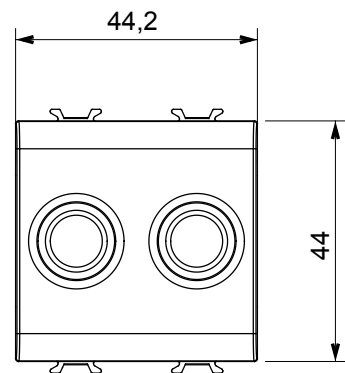

Ampia gamma di apparati di comando, di prese per il prelievo di energia (conformi agli standard nazionali e internazionali), per il prelievo di segnale, per il controllo del clima, per la gestione del comfort, per la segnalazione degli allarmi tecnici, per la gestione dell'illuminazione di emergenza. I dispositivi modulari ChoruSmart sono disponibili in cinque colori, bianco lucido, bianco satinato, natural beige, nero satinato e titanio verniciato e in diverse dimensioni, da 1/2, 1, 2 e 3 moduli. Grazie ai supporti di fissaggio per scatole rettangolari, quadrate e tonde, è possibile creare infinite combinazioni con la gamma delle placche ChoruSmart.

Categoria	Presse TV/SAT	Descrizione	Diretta
Colore	Bianco satinato	Attenuazione	0 dB
Connettori	TV-SAT	Norma di riferimento	EN 60728-4; IEC 61169-2; IEC 61169-24
N. moduli	2	Fissaggio cavo	A vite
Struttura	Corpo metallico in pressofusione zama	Codice Electrocod	0131
Materiale	Tecnopolimero		

DIMENSIONALE

MARCHI/APPROVAZIONI