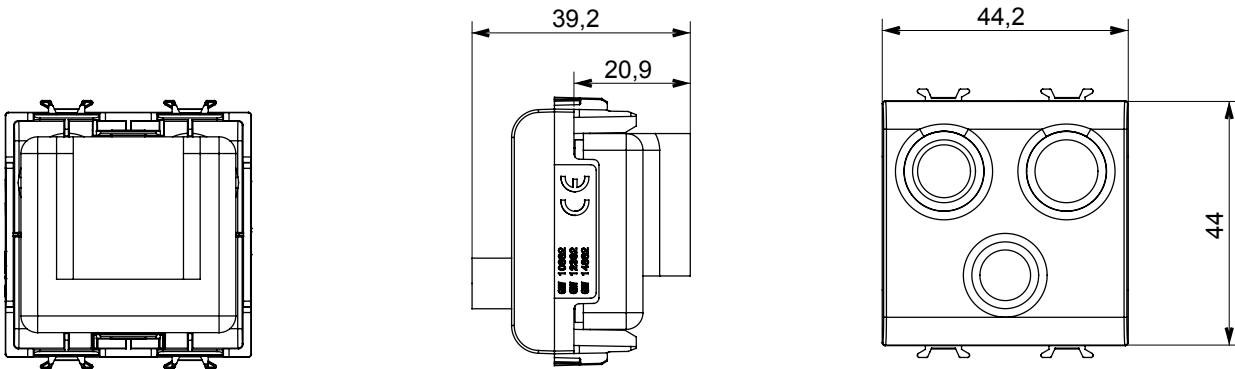

Ampia gamma di apparati di comando, di prese per il prelievo di energia (conformi agli standard nazionali e internazionali), per il prelievo di segnale, per il controllo del clima, per la gestione del comfort, per la segnalazione degli allarmi tecnici, per la gestione dell'illuminazione di emergenza. I dispositivi modulari ChoruSmart sono disponibili in cinque colori, bianco lucido, bianco satinato, natural beige, nero satinato e titanio verniciato e in diverse dimensioni, da 1/2, 1, 2 e 3 moduli. Grazie ai supporti di fissaggio per scatole rettangolari, quadrate e tonde, è possibile creare infinite combinazioni con la gamma delle placche ChoruSmart.

Categoria	Presse TV/FM/SAT	Descrizione	Diretta
Colore	Bianco satinato	Attenuazione	0 dB
Connettori	TV-FM-SAT	Norma di riferimento	EN 60728-4; IEC 61169-2; IEC 61169-24
N. moduli	2	Fissaggio cavo	A vite
Struttura	Corpo metallico in pressofusione zama	Codice Electrocod	0131
Materiale	Tecnopolimero		

### DIMENSIONALE