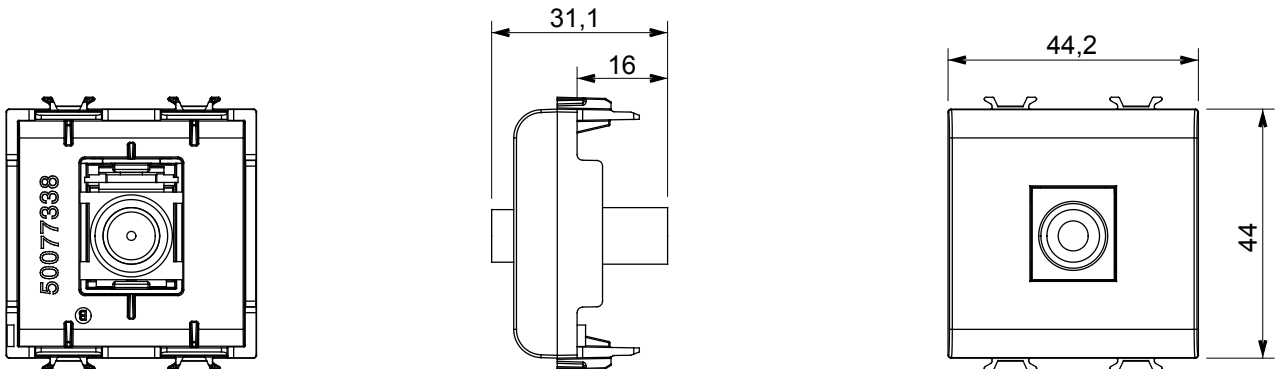

Ampia gamma di apparati di comando, di prese per il prelievo di energia (conformi agli standard nazionali e internazionali), per il prelievo di segnale, per il controllo del clima, per la gestione del comfort, per la segnalazione degli allarmi tecnici, per la gestione dell'illuminazione di emergenza. I dispositivi modulari ChoruSmart sono disponibili in cinque colori, bianco lucido, bianco satinato, natural beige, nero satinato e titanio verniciato e in diverse dimensioni, da 1/2, 1, 2 e 3 moduli. Grazie ai supporti di fissaggio per scatole rettangolari, quadrate e tonde, è possibile creare infinite combinazioni con la gamma delle placche ChoruSmart.

Categoria	Presse TV/SAT	Descrizione	Diretta
Colore	Bianco satinato	Attenuazione	0 dB
Frequenza	5-2400 MHz	Schermatura	Classe A
Per connettore tipo	F-Femmina	Norma di riferimento	IEC 61169-24
N. moduli	2	Fissaggio cavo	A pressione
Struttura	In materiale plastico	Codice Electrocod	0131
Materiale	Tecnopolimero		

DIMENSIONALE

MARCHI/APPROVAZIONI