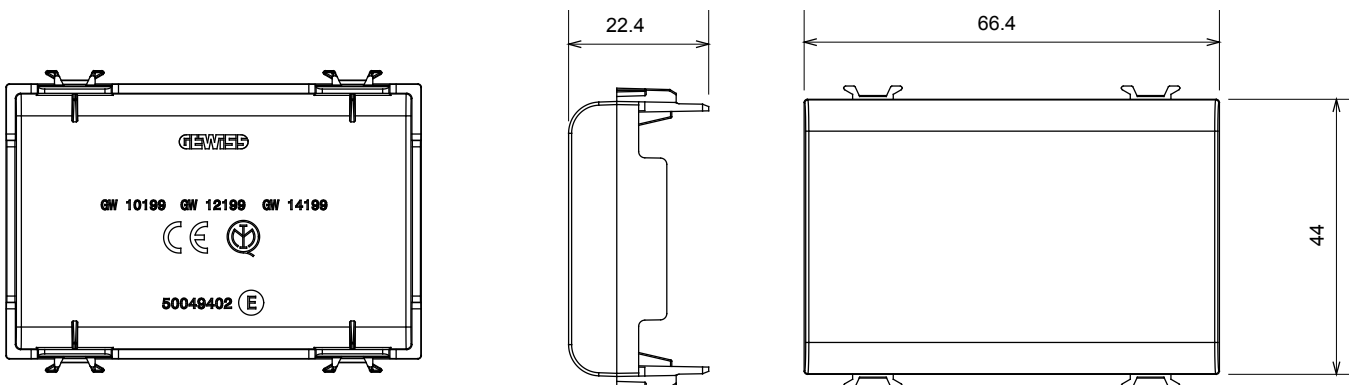

Ampia gamma di apparati di comando, di prese per il prelievo di energia (conformi agli standard nazionali e internazionali), per il prelievo di segnale, per il controllo del clima, per la gestione del comfort, per la segnalazione degli allarmi tecnici, per la gestione dell'illuminazione di emergenza. I dispositivi modulari ChoruSmart sono disponibili in cinque colori, bianco lucido, bianco satinato, natural beige, nero satinato e titanio verniciato e in diverse dimensioni, da 1/2, 1, 2 e 3 moduli. Grazie ai supporti di fissaggio per scatole rettangolari, quadrate e tonde, è possibile creare infinite combinazioni con la gamma delle placche ChoruSmart.

Categoria	Copriforo	Colore	Bianco satinato
Descrizione	3 posti	Norma di riferimento	EN 60669-1
Termopressione con biglia	125 °C	Resistenza al filo incandescente	850 °C
N. moduli	3	Materiale	Tecnopolimero
Codice Electrocod	0100		

DIMENSIONALE

SIMBOLOGIA TECNICA

MARCHI/APPROVAZIONI