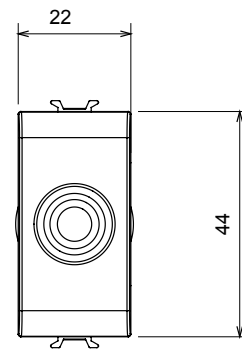

Ampia gamma di apparati di comando, di prese per il prelievo di energia (conformi agli standard nazionali e internazionali), per il prelievo di segnale, per il controllo del clima, per la gestione del comfort, per la segnalazione degli allarmi tecnici, per la gestione dell'illuminazione di emergenza. I dispositivi modulari ChoruSmart sono disponibili in cinque colori, bianco lucido, bianco satinato, natural beige, nero satinato e titanio verniciato e in diverse dimensioni, da 1/2, 1, 2 e 3 moduli. Grazie ai supporti di fissaggio per scatole rettangolari, quadrate e tonde, è possibile creare infinite combinazioni con la gamma delle placche ChoruSmart.

Categoria	Copriforo con uscita cavi	Colore	Bianco satinato
Descrizione	1 posto	Norma di riferimento	EN 60669-1
Termopressione con biglia	125 °C	Resistenza al filo incandescente	850 °C
N. moduli	1	Materiale	Tecnopolimero
Codice Electrocod	0100		

DIMENSIONALE

SIMBOLOGIA TECNICA

MARCHI/APPROVAZIONI