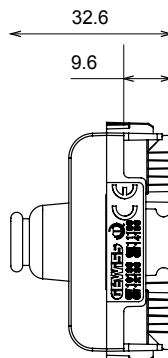

Ampia gamma di apparati di comando, di prese per il prelievo di energia (conformi agli standard nazionali e internazionali), per il prelievo di segnale, per il controllo del clima, per la gestione del comfort, per la segnalazione degli allarmi tecnici, per la gestione dell'illuminazione di emergenza. I dispositivi modulari ChoruSmart sono disponibili in cinque colori, bianco lucido, bianco satinato, natural beige, nero satinato e titanio verniciato e in diverse dimensioni, da 1/2, 1, 2 e 3 moduli. Grazie ai supporti di fissaggio per scatole rettangolari, quadrate e tonde, è possibile creare infinite combinazioni con la gamma delle placche ChoruSmart.

Categoria	Copriforo con uscita cavi	Colore	Bianco satinato
Descrizione	1 posto	Norma di riferimento	EN 60669-1
Termopressione con biglia	125 °C	Resistenza al filo incandescente	850 °C
N. moduli	1	Materiale	Tecnopolimero
Codice Electrocod	0100		

DIMENSIONALE

SIMBOLOGIA TECNICA

MARCHI/APPROVAZIONI