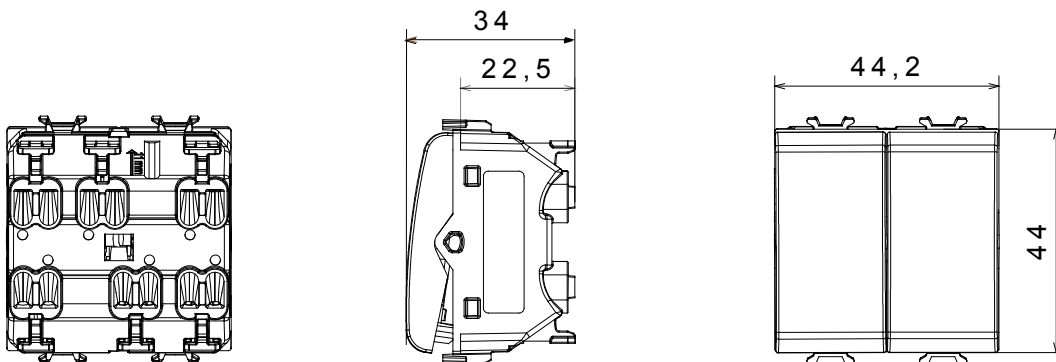

DIMENSIONALE

SIMBOLOGIA TECNICA

MARCHI/APPROVAZIONI