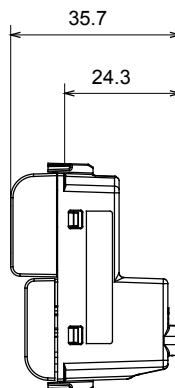

Ampia gamma di apparati di comando, di prese per il prelievo di energia (conformi agli standard nazionali e internazionali), per il prelievo di segnale, per il controllo del clima, per la gestione del comfort, per la segnalazione degli allarmi tecnici, per la gestione dell'illuminazione di emergenza. I dispositivi modulari ChoruSmart sono disponibili in cinque colori, bianco lucido, bianco satinato, natural beige, nero satinato e titanio verniciato e in diverse dimensioni, da 1/2, 1, 2 e 3 moduli. Grazie ai supporti di fissaggio per scatole rettangolari, quadrate e tonde, è possibile creare infinite combinazioni con la gamma delle placche ChoruSmart.

Categoria	Pulsante	Tasto	Diffusore verde
Colore	Bianco satinato	Descrizione	1P NA - 16 A illuminabile
Tensione	250 V ac	Norma di riferimento	EN 60669-1
Tenuta alla tensione di prova	2000 V a 50 Hz per 1 minuto	Resistenza di isolamento	> 5 MOhm
Morsetti di cablaggio	A vite	Funzionam. prolungato interrutt. (N. camb. posiz.)	40.000 a In 250 V ac cosφ=0,6
Termopressione con biglia	125 °C	Resistenza al filo incandescente	850 °C
Tenuta morsetti a trazione dei cavi	> 50 N	Capacità serraggio morsetti cavi flessibili (mm ²)	min. 0,75 - max. 2x4
Capacità serraggio morsetti cavi rigidi (mm ²)	min. 0,5 - max. 2x2,5	N. moduli	1
Materiale	Tecnopolimero	Codice Electrocod	0130

DIMENSIONALE

SIMBOLOGIA TECNICA

MARCHI/APPROVAZIONI