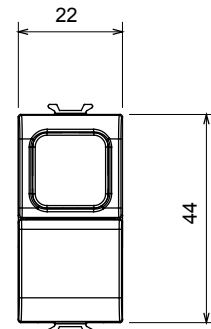

Categoria	Pulsante	Tasto	Diffusore verde
Colore	Bianco satinato	Descrizione	1P NA - 16 A illuminabile
Tensione	250 V ac	Norma di riferimento	EN 60669-1
Tenuta alla tensione di prova	2000 V a 50 Hz per 1 minuto	Resistenza di isolamento	> 5 MOhm
Morsetti di cablaggio	A vite	Funzionam. prolungato interrutt. (N. camb. posiz.)	40.000 a In 250 V ac cosφ=0,6
Termopressione con biglia	125 °C	Resistenza al filo incandescente	850 °C
Tenuta morsetti a trazione dei cavi	> 50 N	Capacità serraggio morsetti cavi flessibili (mm ²)	min. 0,75 - max. 2x4
Capacità serraggio morsetti cavi rigidi (mm ²)	min. 0,5 - max. 2x2,5	N. moduli	1
Materiale	Tecnopolimero	Codice Electrocod	0130

DIMENSIONALE

SIMBOLOGIA TECNICA

MARCHI/APPROVAZIONI