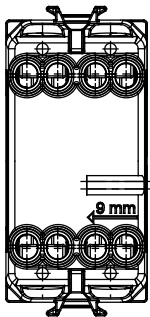

Ampia gamma di apparati di comando, di prese per il prelievo di energia (conformi agli standard nazionali e internazionali), per il prelievo di segnale, per il controllo del clima, per la gestione del comfort, per la segnalazione degli allarmi tecnici, per la gestione dell'illuminazione di emergenza. I dispositivi modulari ChoruSmart sono disponibili in cinque colori, bianco lucido, bianco satinato, natural beige, nero satinato e titanio verniciato e in diverse dimensioni, da 1/2, 1, 2 e 3 moduli. Grazie ai supporti di fissaggio per scatole rettangolari, quadrate e tonde, è possibile creare infinite combinazioni con la gamma delle placche ChoruSmart.

| | | | |
|--|-----------------------------|--|-------------------------------|
| Categoria | Pulsante | Tasto | Doppio |
| Colore | Bianco satinato | Descrizione | 1P NA+NA - 16 A |
| Tensione | 250 V ac | Norma di riferimento | EN 60669-1 |
| Tenuta alla tensione di prova | 2000 V a 50 Hz per 1 minuto | Resistenza di isolamento | > 5 MOhm |
| Morsetti di cablaggio | A vite | Funzionam. prolungato interrut. (N. camb. posiz.) | 40.000 a In 250 V ac cosφ=0,6 |
| Termopressione con biglia | 125 °C | Resistenza al filo incandescente | 850 °C |
| Tenuta morsetti a trazione dei cavi | > 50 N | Capacità serraggio morsetti cavi flessibili (mm ²) | min. 0,75 - max. 2x4 |
| Capacità serraggio morsetti cavi rigidi (mm ²) | min. 0,5 - max. 2x2,5 | N. moduli | 1 |
| Materiale | Tecnopolimero | Codice Electrocod | 0130 |

DIMENSIONALE

SIMBOLOGIA TECNICA

MARCHI/APPROVAZIONI