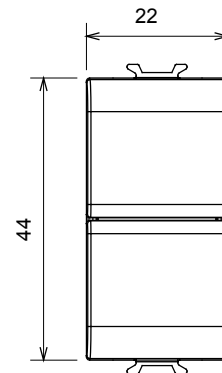

| | | | |
|--|-----------------------------|--|-------------------------------|
| Categoria | Pulsante | Tasto | Doppio |
| Colore | Bianco satinato | Descrizione | 1P NA+NA - 16 A |
| Tensione | 250 V ac | Norma di riferimento | EN 60669-1 |
| Tenuta alla tensione di prova | 2000 V a 50 Hz per 1 minuto | Resistenza di isolamento | > 5 MOhm |
| Morsetti di cablaggio | A vite | Funzionam. prolungato interrut. (N. camb. posiz.) | 40.000 a In 250 V ac cosφ=0,6 |
| Termopressione con biglia | 125 °C | Resistenza al filo incandescente | 850 °C |
| Tenuta morsetti a trazione dei cavi | > 50 N | Capacità serraggio morsetti cavi flessibili (mm ²) | min. 0,75 - max. 2x4 |
| Capacità serraggio morsetti cavi rigidi (mm ²) | min. 0,5 - max. 2x2,5 | N. moduli | 1 |
| Materiale | Tecnopolimero | Codice Electrocod | 0130 |

DIMENSIONALE

SIMBOLOGIA TECNICA

MARCHI/APPROVAZIONI