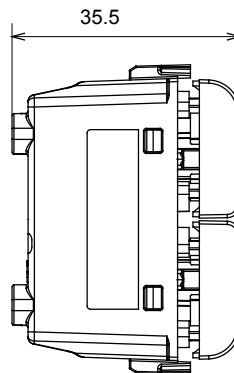

Ampia gamma di apparati di comando, di prese per il prelievo di energia (conformi agli standard nazionali e internazionali), per il prelievo di segnale, per il controllo del clima, per la gestione del comfort, per la segnalazione degli allarmi tecnici, per la gestione dell'illuminazione di emergenza. I dispositivi modulari ChoruSmart sono disponibili in cinque colori, bianco lucido, bianco satinato, natural beige, nero satinato e titanio verniciato e in diverse dimensioni, da 1/2, 1, 2 e 3 moduli. Grazie ai supporti di fissaggio per scatole rettangolari, quadrate e tonde, è possibile creare infinite combinazioni con la gamma delle placche ChoruSmart.

| | | | |
|--|-----------------------------|--|-------------------------------|
| Categoria | Pulsante | Tasto | Doppio |
| Colore | Bianco satinato | Descrizione | 1P NA+NA - 16 A |
| Tensione | 250 V ac | Norma di riferimento | EN 60669-1 |
| Tenuta alla tensione di prova | 2000 V a 50 Hz per 1 minuto | Resistenza di isolamento | > 5 MOhm |
| Morsetti di cablaggio | A vite | Funzionam. prolungato interrut. (N. camb. posiz.) | 40.000 a In 250 V ac cosφ=0,6 |
| Termopressione con biglia | 125 °C | Resistenza al filo incandescente | 850 °C |
| Tenuta morsetti a trazione dei cavi | > 50 N | Capacità serraggio morsetti cavi flessibili (mm ²) | min. 0,75 - max. 2x4 |
| Capacità serraggio morsetti cavi rigidi (mm ²) | min. 0,5 - max. 2x2,5 | N. moduli | 1 |
| Materiale | Tecnopolimero | Codice Electrocod | 0130 |

DIMENSIONALE

SIMBOLOGIA TECNICA

MARCHI/APPROVAZIONI