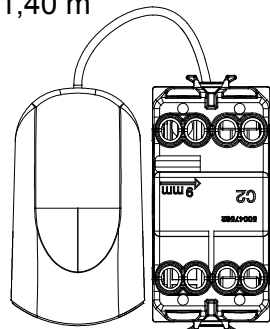

Ampia gamma di apparati di comando, di prese per il prelievo di energia (conformi agli standard nazionali e internazionali), per il prelievo di segnale, per il controllo del clima, per la gestione del comfort, per la segnalazione degli allarmi tecnici, per la gestione dell'illuminazione di emergenza. I dispositivi modulari ChoruSmart sono disponibili in cinque colori, bianco lucido, bianco satinato, natural beige, nero satinato e titanio verniciato e in diverse dimensioni, da 1/2, 1, 2 e 3 moduli. Grazie ai supporti di fissaggio per scatole rettangolari, quadrate e tonde, è possibile creare infinite combinazioni con la gamma delle placche ChoruSmart.

Categoria	Pulsante	Tasto	Tirante
Colore	Bianco satinato	Descrizione	1P NA - 16 A
Tensione	250 V ac	Norma di riferimento	EN 60669-1
Tenuta alla tensione di prova	2000 V a 50 Hz per 1 minuto	Resistenza di isolamento	> 5 MOhm
Morsetti di cablaggio	A vite	Funzionam. prolungato interrutt. (N. camb. posiz.)	40.000 a In 250 V ac cosφ=0,6
Termopressione con biglia	125 °C	Resistenza al filo incandescente	850 °C
Tenuta morsetti a trazione dei cavi	> 50 N	Capacità serraggio morsetti cavi flessibili (mm ²)	min. 0,75 - max. 2x4
Capacità serraggio morsetti cavi rigidi (mm ²)	min. 0,5 - max. 2x2,5	N. moduli	1
Materiale	Tecnopolimero	Codice Electrocod	0130

DIMENSIONALE

1,40 m

29,9

18,7

22

SIMBOLOGIA TECNICA

MARCHI/APPROVAZIONI