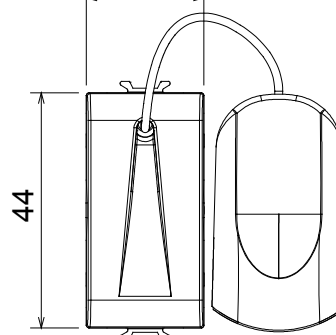

Categoria	Pulsante	Tasto	Tirante
Colore	Bianco satinato	Descrizione	1P NA - 16 A
Tensione	250 V ac	Norma di riferimento	EN 60669-1
Tenuta alla tensione di prova	2000 V a 50 Hz per 1 minuto	Resistenza di isolamento	> 5 MOhm
Morsetti di cablaggio	A vite	Funzionam. prolungato interrutt. (N. camb. posiz.)	40.000 a In 250 V ac cosφ=0,6
Termopressione con biglia	125 °C	Resistenza al filo incandescente	850 °C
Tenuta morsetti a trazione dei cavi	> 50 N	Capacità serraggio morsetti cavi flessibili (mm ²)	min. 0,75 - max. 2x4
Capacità serraggio morsetti cavi rigidi (mm ²)	min. 0,5 - max. 2x2,5	N. moduli	1
Materiale	Tecnopolimero	Codice Electrocod	0130

DIMENSIONALE

1,40 m

29,9

18,7

22

SIMBOLOGIA TECNICA

MARCHI/APPROVAZIONI