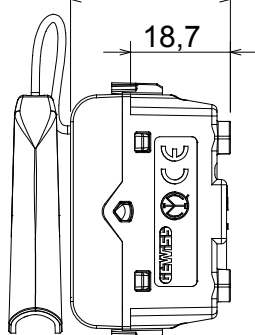

Categoria	Pulsante	Tasto	Tirante
Colore	Bianco satinato	Descrizione	1P NA - 16 A
Tensione	250 V ac	Norma di riferimento	EN 60669-1
Tenuta alla tensione di prova	2000 V a 50 Hz per 1 minuto	Resistenza di isolamento	> 5 MOhm
Morsetti di cablaggio	A vite	Funzionam. prolungato interrutt. (N. camb. posiz.)	40.000 a In 250 V ac cosφ=0,6
Termopressione con biglia	125 °C	Resistenza al filo incandescente	850 °C
Tenuta morsetti a trazione dei cavi	> 50 N	Capacità serraggio morsetti cavi flessibili (mm ²)	min. 0,75 - max. 2x4
Capacità serraggio morsetti cavi rigidi (mm ²)	min. 0,5 - max. 2x2,5	N. moduli	1
Materiale	Tecnopolimero	Codice Electrocod	0130

DIMENSIONALE

1,40 m

29,9

18,7

22

SIMBOLOGIA TECNICA

MARCHI/APPROVAZIONI