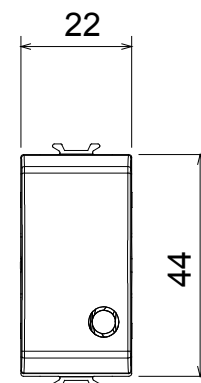

Ampia gamma di apparati di comando, di prese per il prelievo di energia (conformi agli standard nazionali e internazionali), per il prelievo di segnale, per il controllo del clima, per la gestione del comfort, per la segnalazione degli allarmi tecnici, per la gestione dell'illuminazione di emergenza. I dispositivi modulari ChoruSmart sono disponibili in cinque colori, bianco lucido, bianco satinato, natural beige, nero satinato e titanio verniciato e in diverse dimensioni, da 1/2, 1, 2 e 3 moduli. Grazie ai supporti di fissaggio per scatole rettangolari, quadrate e tonde, è possibile creare infinite combinazioni con la gamma delle placche ChoruSmart.

Categoria	Pulsante	Tasto	Con lente neutra sostituibile
Colore	Bianco satinato	Descrizione	2P NA - 16 A illuminabile
Tensione	250 V ac	Norma di riferimento	EN 60669-1
Tenuta alla tensione di prova	2000 V a 50 Hz per 1 minuto	Resistenza di isolamento	> 5 MOhm
Morsetti di cablaggio	A vite	Funzionam. prolungato interrut. (N. camb. posiz.)	40.000 a In 250 V ac cosφ=0,6
Termopressione con biglia	125 °C	Resistenza al filo incandescente	850 °C
Tenuta morsetti a trazione dei cavi	> 50 N	Capacità serraggio morsetti cavi flessibili (mm ²)	min. 0,75 - max. 2x4
Capacità serraggio morsetti cavi rigidi (mm ²)	min. 0,5 - max. 2x2,5	N. moduli	1
Materiale	Tecnopolimero	Codice Electrocod	0130

DIMENSIONALE

SIMBOLOGIA TECNICA

MARCHI/APPROVAZIONI