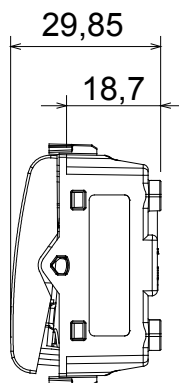

Ampia gamma di apparati di comando, di prese per il prelievo di energia (conformi agli standard nazionali e internazionali), per il prelievo di segnale, per il controllo del clima, per la gestione del comfort, per la segnalazione degli allarmi tecnici, per la gestione dell'illuminazione di emergenza. I dispositivi modulari ChoruSmart sono disponibili in cinque colori, bianco lucido, bianco satinato, natural beige, nero satinato e titanio verniciato e in diverse dimensioni, da 1/2, 1, 2 e 3 moduli. Grazie ai supporti di fissaggio per scatole rettangolari, quadrate e tonde, è possibile creare infinite combinazioni con la gamma delle placche ChoruSmart.

Categoria	Pulsante	Tasto	Con lente neutra sostituibile
Colore	Bianco satinato	Descrizione	2P NA - 16 A illuminabile
Tensione	250 V ac	Norma di riferimento	EN 60669-1
Tenuta alla tensione di prova	2000 V a 50 Hz per 1 minuto	Resistenza di isolamento	> 5 MOhm
Morsetti di cablaggio	A vite	Funzionam. prolungato interrut. (N. camb. posiz.)	40.000 a In 250 V ac cosφ=0,6
Termopressione con biglia	125 °C	Resistenza al filo incandescente	850 °C
Tenuta morsetti a trazione dei cavi	> 50 N	Capacità serraggio morsetti cavi flessibili (mm ²)	min. 0,75 - max. 2x4
Capacità serraggio morsetti cavi rigidi (mm ²)	min. 0,5 - max. 2x2,5	N. moduli	1
Materiale	Tecnopolimero	Codice Electrocod	0130

DIMENSIONALE

SIMBOLOGIA TECNICA

MARCHI/APPROVAZIONI