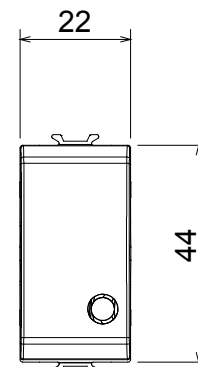

Ampia gamma di apparati di comando, di prese per il prelievo di energia (conformi agli standard nazionali e internazionali), per il prelievo di segnale, per il controllo del clima, per la gestione del comfort, per la segnalazione degli allarmi tecnici, per la gestione dell'illuminazione di emergenza. I dispositivi modulari ChoruSmart sono disponibili in cinque colori, bianco lucido, bianco satinato, natural beige, nero satinato e titanio verniciato e in diverse dimensioni, da 1/2, 1, 2 e 3 moduli. Grazie ai supporti di fissaggio per scatole rettangolari, quadrate e tonde, è possibile creare infinite combinazioni con la gamma delle placche ChoruSmart.

Categoria	Pulsante	Tasto	Neutro
Simbolo	O	Colore	Bianco satinato
Descrizione	2P NA - 16 A	Tensione	250 V ac
Norma di riferimento	EN 60669-1	Tenuta alla tensione di prova	2000 V a 50 Hz per 1 minuto
Resistenza di isolamento	> 5 MOhm	Morsetti di cablaggio	A vite
Funzionam. prolungato interrupt. (N. camb. posiz.)	40.000 a In 250 V ac cosφ=0,6	Termopressione con biglia	125 °C
Resistenza al filo incandescente	850 °C	Tenuta morsetti a trazione dei cavi	> 50 N
Capacità serraggio morsetti cavi flessibili (mm²)	min. 0,75 - max. 2x4	Capacità serraggio morsetti cavi rigidi (mm²)	min. 0,5 - max. 2x2,5
N. moduli	1	Materiale	Tecnopolimero
Codice Electrocod	0130		

DIMENSIONALE

SIMBOLOGIA TECNICA

MARCHI/APPROVAZIONI