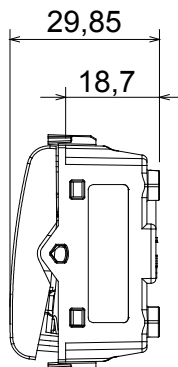

Ampia gamma di apparati di comando, di prese per il prelievo di energia (conformi agli standard nazionali e internazionali), per il prelievo di segnale, per il controllo del clima, per la gestione del comfort, per la segnalazione degli allarmi tecnici, per la gestione dell'illuminazione di emergenza. I dispositivi modulari ChoruSmart sono disponibili in cinque colori, bianco lucido, bianco satinato, natural beige, nero satinato e titanio verniciato e in diverse dimensioni, da 1/2, 1, 2 e 3 moduli. Grazie ai supporti di fissaggio per scatole rettangolari, quadrate e tonde, è possibile creare infinite combinazioni con la gamma delle placche ChoruSmart.

Categoria	Pulsante	Tasto	Neutro
Simbolo	O	Colore	Bianco satinato
Descrizione	2P NA - 16 A	Tensione	250 V ac
Norma di riferimento	EN 60669-1	Tenuta alla tensione di prova	2000 V a 50 Hz per 1 minuto
Resistenza di isolamento	> 5 MOhm	Morsetti di cablaggio	A vite
Funzionam. prolungato interrupt. (N. camb. posiz.)	40.000 a In 250 V ac cosφ=0,6	Termopressione con biglia	125 °C
Resistenza al filo incandescente	850 °C	Tenuta morsetti a trazione dei cavi	> 50 N
Capacità serraggio morsetti cavi flessibili (mm²)	min. 0,75 - max. 2x4	Capacità serraggio morsetti cavi rigidi (mm²)	min. 0,5 - max. 2x2,5
N. moduli	1	Materiale	Tecnopolimero
Codice Electrocod	0130		

DIMENSIONALE

SIMBOLOGIA TECNICA

MARCHI/APPROVAZIONI