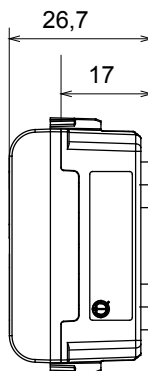

Ampia gamma di apparecchi di comando, di prese per il prelievo di energia (conformi agli standard nazionali e internazionali), per il prelievo di segnale, per il controllo del clima, per la gestione del comfort, per la segnalazione degli allarmi tecnici, per la gestione dell'illuminazione di emergenza. I dispositivi modulari ChoruSmart sono disponibili in cinque colori, bianco lucido, bianco satinato, natural beige, nero satinato e titanio verniciato e in diverse dimensioni, da 1/2, 1, 2 e 3 moduli. Grazie ai supporti di fissaggio per scatole rettangolari, quadrate e tonde, è possibile creare infinite combinazioni con la gamma delle placche ChoruSmart.

Categoria	Spia di segnalazione	Simbolo	DND+MUR
Colore	Titanio lucido	Colore diffusore	Opale
Norma di riferimento	EN 62094-1	Termopressione con biglia	125 °C
Resistenza al filo incandescente	850 °C	N. moduli	1
Codice Electrocod	0781		

DIMENSIONALE

SIMBOLOGIA TECNICA

MARCHI/APPROVAZIONI