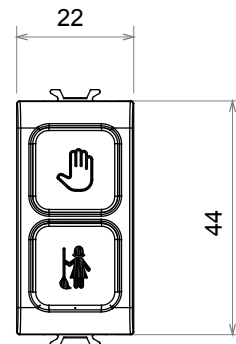

Ampia gamma di apparecchi di comando, di prese per il prelievo di energia (conformi agli standard nazionali e internazionali), per il prelievo di segnale, per il controllo del clima, per la gestione del comfort, per la segnalazione degli allarmi tecnici, per la gestione dell'illuminazione di emergenza. I dispositivi modulari ChoruSmart sono disponibili in cinque colori, bianco lucido, bianco satinato, natural beige, nero satinato e titanio verniciato e in diverse dimensioni, da 1/2, 1, 2 e 3 moduli. Grazie ai supporti di fissaggio per scatole rettangolari, quadrate e tonde, è possibile creare infinite combinazioni con la gamma delle placche ChoruSmart.

Categoria	Spia di segnalazione	Simbolo	DND+MUR
Colore	Titanio lucido	Colore diffusore	Opale
Norma di riferimento	EN 62094-1	Termopressione con biglia	125 °C
Resistenza al filo incandescente	850 °C	N. moduli	1
Codice Electrocod	0781		

DIMENSIONALE

SIMBOLOGIA TECNICA

MARCHI/APPROVAZIONI