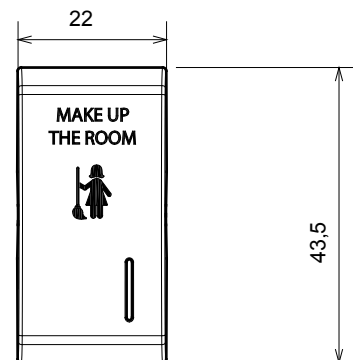

Ampia gamma di apparecchi di comando, di prese per il prelievo di energia (conformi agli standard nazionali e internazionali), per il prelievo di segnale, per il controllo del clima, per la gestione del comfort, per la segnalazione degli allarmi tecnici, per la gestione dell'illuminazione di emergenza. I dispositivi modulari ChoruSmart sono disponibili in cinque colori, bianco lucido, bianco satinato, natural beige, nero satinato e titanio verniciato e in diverse dimensioni, da 1/2, 1, 2 e 3 moduli. Grazie ai supporti di fissaggio per scatole rettangolari, quadrate e tonde, è possibile creare infinite combinazioni con la gamma delle placche ChoruSmart.

Categoria	Tasto intercambiabile	Tasto	Con diffusore
Simbolo	MUR	Colore	Titanio lucido
Norma di riferimento	EN 60669-1	Termopressione con biglia	125 °C
Resistenza al filo incandescente	850 °C	N. moduli	1
Codice Electrocod	140		

DIMENSIONALE

SIMBOLOGIA TECNICA

MARCHI/APPROVAZIONI