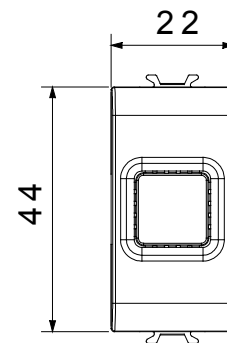

Categoria	Segnalazione acustica	Descrizione	Suoneria
Colore	Titanio lucido	Tensione di alimentazione	230 V ac - 50 Hz
Termopressione con biglia	125 °C	Intensità sonora	80 dB (a 1 m)
Resistenza al filo incandescente	850 °C	Potenza max assorbita	8 VA
N. moduli	1	Morsetti di cablaggio	A vite
Materiale	Tecnopolimero		

DIMENSIONALE

SIMBOLOGIA TECNICA

MARCHI/APPROVAZIONI