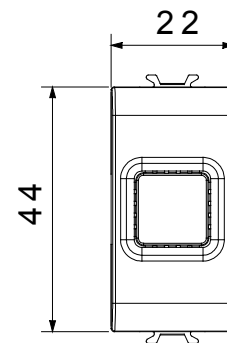

Categoria	Segnalazione acustica	Descrizione	Suoneria
Colore	Titanio lucido	Tensione di alimentazione	12 V ac - 50 Hz
Termopressione con biglia	125 °C	Intensità sonora	80 dB (a 1 m)
Resistenza al filo incandescente	850 °C	Potenza max assorbita	8 VA
N. moduli	1	Morsetti di cablaggio	A vite
Materiale	Tecnopolimero		

DIMENSIONALE

SIMBOLOGIA TECNICA

MARCHI/APPROVAZIONI