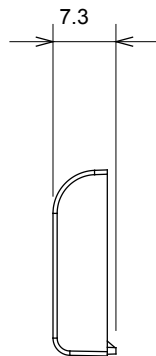

Ampia gamma di apparecchi di comando, di prese per il prelievo di energia (conformi agli standard nazionali e internazionali), per il prelievo di segnale, per il controllo del clima, per la gestione del comfort, per la segnalazione degli allarmi tecnici, per la gestione dell'illuminazione di emergenza. I dispositivi modulari ChoruSmart sono disponibili in cinque colori, bianco lucido, bianco satinato, natural beige, nero satinato e titanio verniciato e in diverse dimensioni, da 1/2, 1, 2 e 3 moduli. Grazie ai supporti di fissaggio per scatole rettangolari, quadrate e tonde, è possibile creare infinite combinazioni con la gamma delle placche ChoruSmart.

Categoria	Tasto intercambiabile	Tipo	Intercambiabili
Colore	Titanio lucido	Descrizione	Tasti 22x22 mm
Norma di riferimento	EN 60669-1	Termopressione con biglia	125 °C
Resistenza al filo incandescente	850 °C	Simbolo	Campanello
Materiale	Tecnopolimero	Codice Electrocod	0130

DIMENSIONALE

SIMBOLOGIA TECNICA

MARCHI/APPROVAZIONI