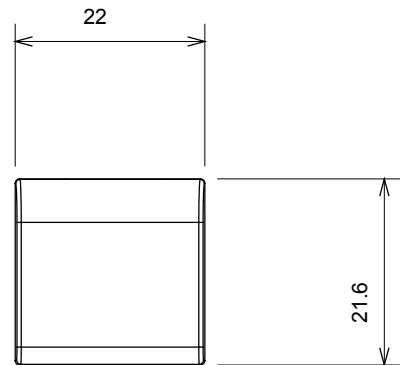

Ampia gamma di apparecchi di comando, di prese per il prelievo di energia (conformi agli standard nazionali e internazionali), per il prelievo di segnale, per il controllo del clima, per la gestione del comfort, per la segnalazione degli allarmi tecnici, per la gestione dell'illuminazione di emergenza. I dispositivi modulari ChoruSmart sono disponibili in cinque colori, bianco lucido, bianco satinato, natural beige, nero satinato e titanio verniciato e in diverse dimensioni, da 1/2, 1, 2 e 3 moduli. Grazie ai supporti di fissaggio per scatole rettangolari, quadrate e tonde, è possibile creare infinite combinazioni con la gamma delle placche ChoruSmart.

Categoria	Tasto intercambiabile	Tipo	Intercambiabili
Colore	Titanio lucido	Descrizione	Tasti 22x22 mm
Norma di riferimento	EN 60669-1	Termopressione con biglia	125 °C
Resistenza al filo incandescente	850 °C	Simbolo	Campanello
Materiale	Tecnopolimero	Codice Electrocod	0130

DIMENSIONALE

SIMBOLOGIA TECNICA

MARCHI/APPROVAZIONI