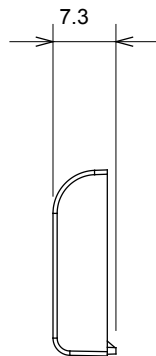

Ampia gamma di apparecchi di comando, di prese per il prelievo di energia (conformi agli standard nazionali e internazionali), per il prelievo di segnale, per il controllo del clima, per la gestione del comfort, per la segnalazione degli allarmi tecnici, per la gestione dell'illuminazione di emergenza. I dispositivi modulari ChoruSmart sono disponibili in cinque colori, bianco lucido, bianco satinato, natural beige, nero satinato e titanio verniciato e in diverse dimensioni, da 1/2, 1, 2 e 3 moduli. Grazie ai supporti di fissaggio per scatole rettangolari, quadrate e tonde, è possibile creare infinite combinazioni con la gamma delle placche ChoruSmart.

Categoria	Tasto intercambiabile	Tipo	Intercambiabili
Colore	Titanio lucido	Descrizione	Tasti 22x22 mm
Norma di riferimento	EN 60669-1	Termopressione con biglia	125 °C
Resistenza al filo incandescente	850 °C	Simbolo	Chiave
Materiale	Tecnopolimero	Codice Electrocod	0130

### DIMENSIONALE