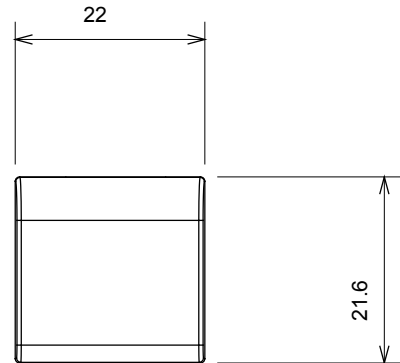

Ampia gamma di apparecchi di comando, di prese per il prelievo di energia (conformi agli standard nazionali e internazionali), per il prelievo di segnale, per il controllo del clima, per la gestione del comfort, per la segnalazione degli allarmi tecnici, per la gestione dell'illuminazione di emergenza. I dispositivi modulari ChoruSmart sono disponibili in cinque colori, bianco lucido, bianco satinato, natural beige, nero satinato e titanio verniciato e in diverse dimensioni, da 1/2, 1, 2 e 3 moduli. Grazie ai supporti di fissaggio per scatole rettangolari, quadrate e tonde, è possibile creare infinite combinazioni con la gamma delle placche ChoruSmart.

Categoria	Tasto intercambiabile	Tipo	Intercambiabili
Colore	Titanio lucido	Descrizione	Tasti 22x22 mm
Norma di riferimento	EN 60669-1	Termopressione con biglia	125 °C
Resistenza al filo incandescente	850 °C	Simbolo	Chiave
Materiale	Tecnopolimero	Codice Electrocod	0130

### DIMENSIONALE