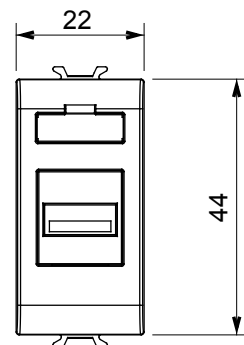

Categoria	Presse	Descrizione	Presse USB
Colore	Titanio lucido	N. moduli	1
Codice Electrocod	3720	Materiale	Tecnopolimero

### DIMENSIONALE