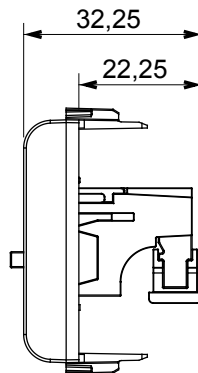

Ampia gamma di apparecchi di comando, di prese per il prelievo di energia (conformi agli standard nazionali e internazionali), per il prelievo di segnale, per il controllo del clima, per la gestione del comfort, per la segnalazione degli allarmi tecnici, per la gestione dell'illuminazione di emergenza. I dispositivi modulari ChoruSmart sono disponibili in cinque colori, bianco lucido, bianco satinato, natural beige, nero satinato e titanio verniciato e in diverse dimensioni, da 1/2, 1, 2 e 3 moduli. Grazie ai supporti di fissaggio per scatole rettangolari, quadrate e tonde, è possibile creare infinite combinazioni con la gamma delle placche ChoruSmart.

Categoria	Connettore	Descrizione	Presse diffusione sonora
Colore	Titanio lucido	N. moduli	1
Codice Electrocod	3720	Materiale	Tecnopolimero

DIMENSIONALE

MARCHI/APPROVAZIONI