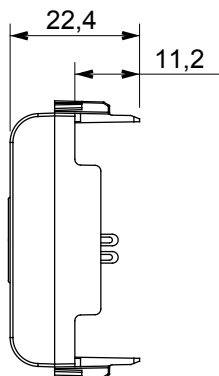

Ampia gamma di apparecchi di comando, di prese per il prelievo di energia (conformi agli standard nazionali e internazionali), per il prelievo di segnale, per il controllo del clima, per la gestione del comfort, per la segnalazione degli allarmi tecnici, per la gestione dell'illuminazione di emergenza. I dispositivi modulari ChoruSmart sono disponibili in cinque colori, bianco lucido, bianco satinato, natural beige, nero satinato e titanio verniciato e in diverse dimensioni, da 1/2, 1, 2 e 3 moduli. Grazie ai supporti di fissaggio per scatole rettangolari, quadrate e tonde, è possibile creare infinite combinazioni con la gamma delle placche ChoruSmart.

| Categoria | Connettore | Descrizione | Per altoparlante |
|-----------|----------------|----------------------|------------------|
| Colore | Titanio lucido | Norma di riferimento | Presse DIN 41529 |
| N. moduli | 1 | Codice Electrocod | 3720 |
| Materiale | Tecnopolimero | | |

DIMENSIONALE

MARCHI/APPROVAZIONI