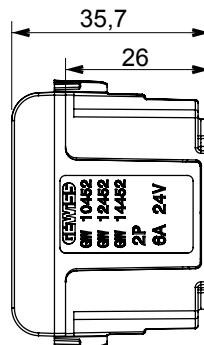

Ampia gamma di apparecchi di comando, di prese per il prelievo di energia (conformi agli standard nazionali e internazionali), per il prelievo di segnale, per il controllo del clima, per la gestione del comfort, per la segnalazione degli allarmi tecnici, per la gestione dell'illuminazione di emergenza. I dispositivi modulari ChoruSmart sono disponibili in cinque colori, bianco lucido, bianco satinato, natural beige, nero satinato e titanio verniciato e in diverse dimensioni, da 1/2, 1, 2 e 3 moduli. Grazie ai supporti di fissaggio per scatole rettangolari, quadrate e tonde, è possibile creare infinite combinazioni con la gamma delle placche ChoruSmart.

Categoria	Presse SELV	Descrizione	2P - 6 A - 24 V polarizzata
Colore	Titanio lucido	Per spinotti	Piatti
N. moduli	1	Codice Electrocod	0131
Materiale	Tecnopolimero		

DIMENSIONALE

MARCHI/APPROVAZIONI