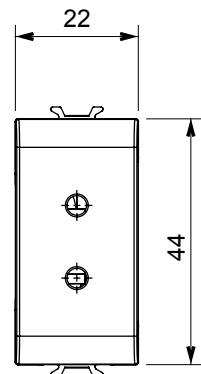

Ampia gamma di apparecchi di comando, di prese per il prelievo di energia (conformi agli standard nazionali e internazionali), per il prelievo di segnale, per il controllo del clima, per la gestione del comfort, per la segnalazione degli allarmi tecnici, per la gestione dell'illuminazione di emergenza. I dispositivi modulari ChoruSmart sono disponibili in cinque colori, bianco lucido, bianco satinato, natural beige, nero satinato e titanio verniciato e in diverse dimensioni, da 1/2, 1, 2 e 3 moduli. Grazie ai supporti di fissaggio per scatole rettangolari, quadrate e tonde, è possibile creare infinite combinazioni con la gamma delle placche ChoruSmart.

Categoria	Presse SELV	Descrizione	2P - 6 A - 24 V
Colore	Titanio lucido	Per spinotti	Ø 3 mm
N. moduli	1	Codice Electrocod	0131
Materiale	Tecnopolimero		

DIMENSIONALE

MARCHI/APPROVAZIONI