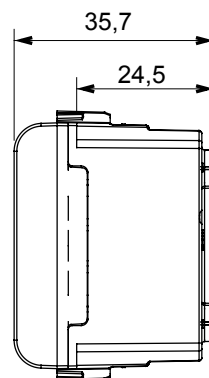

Ampia gamma di apparecchi di comando, di prese per il prelievo di energia (conformi agli standard nazionali e internazionali), per il prelievo di segnale, per il controllo del clima, per la gestione del comfort, per la segnalazione degli allarmi tecnici, per la gestione dell'illuminazione di emergenza. I dispositivi modulari ChoruSmart sono disponibili in cinque colori, bianco lucido, bianco satinato, natural beige, nero satinato e titanio verniciato e in diverse dimensioni, da 1/2, 1, 2 e 3 moduli. Grazie ai supporti di fissaggio per scatole rettangolari, quadrate e tonde, è possibile creare infinite combinazioni con la gamma delle placche ChoruSmart.

Categoria	Presse SELV	Descrizione	2P - 6 A - 24 V
Colore	Titanio lucido	Per spinotti	Ø 3 mm
N. moduli	1	Codice Electrocod	0131
Materiale	Tecnopolimero		

DIMENSIONALE

MARCHI/APPROVAZIONI