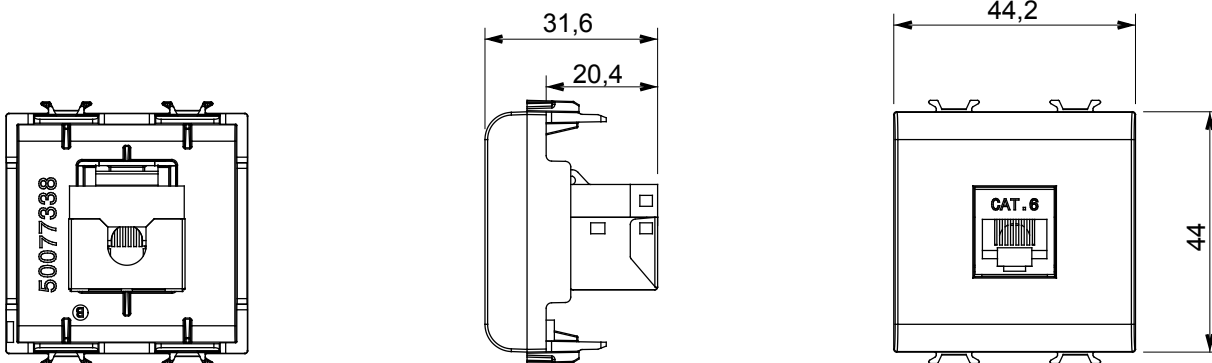

Ampia gamma di apparecchi di comando, di prese per il prelievo di energia (conformi agli standard nazionali e internazionali), per il prelievo di segnale, per il controllo del clima, per la gestione del comfort, per la segnalazione degli allarmi tecnici, per la gestione dell'illuminazione di emergenza. I dispositivi modulari ChoruSmart sono disponibili in cinque colori, bianco lucido, bianco satinato, natural beige, nero satinato e titanio verniciato e in diverse dimensioni, da 1/2, 1, 2 e 3 moduli. Grazie ai supporti di fissaggio per scatole rettangolari, quadrate e tonde, è possibile creare infinite combinazioni con la gamma delle placche ChoruSmart.

Categoria	Presse dati	Descrizione	RJ45
Colore	Titanio lucido	Categoria di utilizzo	6
Cavi	FTP	Connessione	Toolless
Numero coppie	4	Norma di riferimento	EN 60603-7-5
N. moduli	2	Codice Electrocod	3722
Materiale	Tecnopolimero		

DIMENSIONALE

MARCHI/APPROVAZIONI