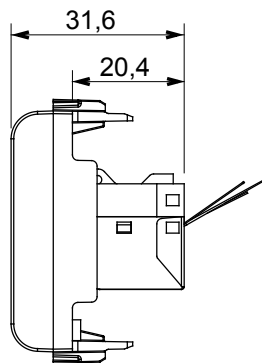

Ampia gamma di apparecchi di comando, di prese per il prelievo di energia (conformi agli standard nazionali e internazionali), per il prelievo di segnale, per il controllo del clima, per la gestione del comfort, per la segnalazione degli allarmi tecnici, per la gestione dell'illuminazione di emergenza. I dispositivi modulari ChoruSmart sono disponibili in cinque colori, bianco lucido, bianco satinato, natural beige, nero satinato e titanio verniciato e in diverse dimensioni, da 1/2, 1, 2 e 3 moduli. Grazie ai supporti di fissaggio per scatole rettangolari, quadrate e tonde, è possibile creare infinite combinazioni con la gamma delle placche ChoruSmart.

Categoria	Presse dati	Descrizione	RJ45
Colore	Titanio lucido	Categoria di utilizzo	5e
Cavi	FTP	Connessione	Toolless
Numero coppie	4	Norma di riferimento	EN 60603-7-3
N. moduli	2	Codice Electrocod	3722
Materiale	Tecopolimero		

DIMENSIONALE

MARCHI/APPROVAZIONI