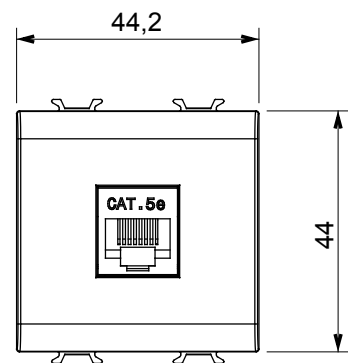

Categoria	Presse dati	Descrizione	RJ45
Colore	Titanio lucido	Categoria di utilizzo	5e
Cavi	FTP	Connessione	Toolless
Numero coppie	4	Norma di riferimento	EN 60603-7-3
N. moduli	2	Codice Electrocod	3722
Materiale	Tecopolimero		

DIMENSIONALE

MARCHI/APPROVAZIONI