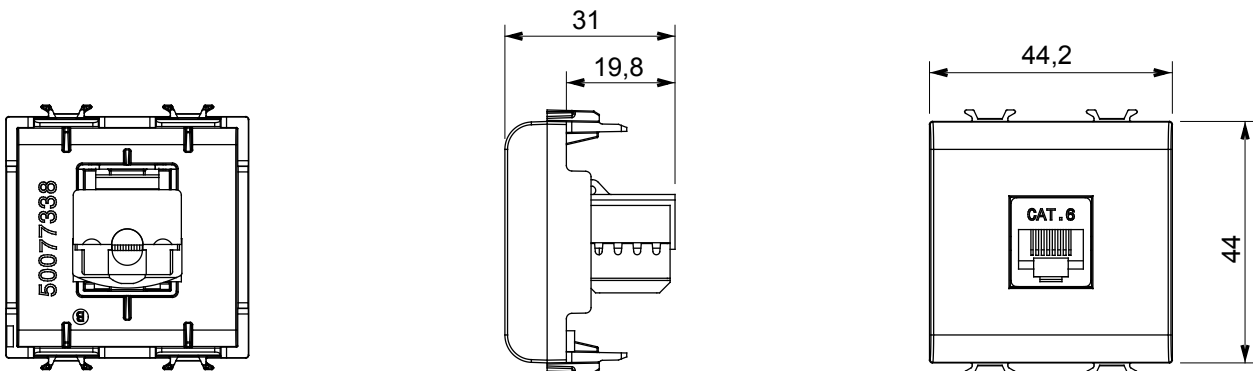

Ampia gamma di apparecchi di comando, di prese per il prelievo di energia (conformi agli standard nazionali e internazionali), per il prelievo di segnale, per il controllo del clima, per la gestione del comfort, per la segnalazione degli allarmi tecnici, per la gestione dell'illuminazione di emergenza. I dispositivi modulari ChoruSmart sono disponibili in cinque colori, bianco lucido, bianco satinato, natural beige, nero satinato e titanio verniciato e in diverse dimensioni, da 1/2, 1, 2 e 3 moduli. Grazie ai supporti di fissaggio per scatole rettangolari, quadrate e tonde, è possibile creare infinite combinazioni con la gamma delle placche ChoruSmart.

Categoria	Presse dati	Descrizione	RJ45
Colore	Titanio lucido	Categoria di utilizzo	6
Cavi	UTP	Connessione	Toolless
Numero coppie	4	Norma di riferimento	EN 60603-7-4
N. moduli	2	Codice Electrocod	3722
Materiale	Tecnopolimero		

### DIMENSIONALE