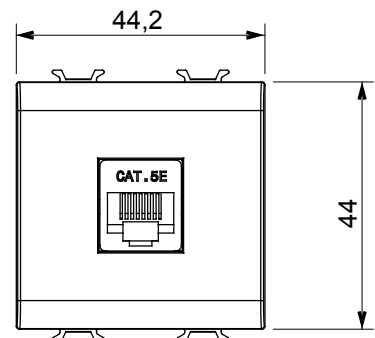

Ampia gamma di apparecchi di comando, di prese per il prelievo di energia (conformi agli standard nazionali e internazionali), per il prelievo di segnale, per il controllo del clima, per la gestione del comfort, per la segnalazione degli allarmi tecnici, per la gestione dell'illuminazione di emergenza. I dispositivi modulari ChoruSmart sono disponibili in cinque colori, bianco lucido, bianco satinato, natural beige, nero satinato e titanio verniciato e in diverse dimensioni, da 1/2, 1, 2 e 3 moduli. Grazie ai supporti di fissaggio per scatole rettangolari, quadrate e tonde, è possibile creare infinite combinazioni con la gamma delle placche ChoruSmart.

| | | | |
|---------------|----------------|-----------------------|--------------|
| Categoria | Presse dati | Descrizione | RJ45 |
| Colore | Titanio lucido | Categoria di utilizzo | 5e |
| Cavi | UTP | Connessione | Toolless |
| Numero coppie | 4 | Norma di riferimento | EN 60603-7-2 |
| N. moduli | 2 | Codice Electrocod | 3722 |
| Materiale | Tecopolimero | | |

DIMENSIONALE

MARCHI/APPROVAZIONI