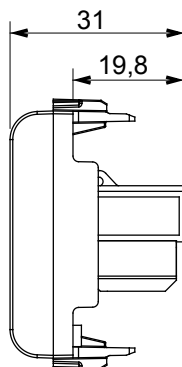

Ampia gamma di apparecchi di comando, di prese per il prelievo di energia (conformi agli standard nazionali e internazionali), per il prelievo di segnale, per il controllo del clima, per la gestione del comfort, per la segnalazione degli allarmi tecnici, per la gestione dell'illuminazione di emergenza. I dispositivi modulari ChoruSmart sono disponibili in cinque colori, bianco lucido, bianco satinato, natural beige, nero satinato e titanio verniciato e in diverse dimensioni, da 1/2, 1, 2 e 3 moduli. Grazie ai supporti di fissaggio per scatole rettangolari, quadrate e tonde, è possibile creare infinite combinazioni con la gamma delle placche ChoruSmart.

| | | | |
|---------------|----------------|-----------------------|--------------|
| Categoria | Presse dati | Descrizione | RJ45 |
| Colore | Titanio lucido | Categoria di utilizzo | 5e |
| Cavi | UTP | Connessione | Toolless |
| Numero coppie | 4 | Norma di riferimento | EN 60603-7-2 |
| N. moduli | 2 | Codice Electrocod | 3722 |
| Materiale | Tecopolimero | | |

DIMENSIONALE

MARCHI/APPROVAZIONI