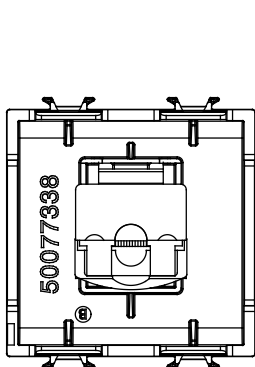

Ampia gamma di apparecchi di comando, di prese per il prelievo di energia (conformi agli standard nazionali e internazionali), per il prelievo di segnale, per il controllo del clima, per la gestione del comfort, per la segnalazione degli allarmi tecnici, per la gestione dell'illuminazione di emergenza. I dispositivi modulari ChoruSmart sono disponibili in cinque colori, bianco lucido, bianco satinato, natural beige, nero satinato e titanio verniciato e in diverse dimensioni, da 1/2, 1, 2 e 3 moduli. Grazie ai supporti di fissaggio per scatole rettangolari, quadrate e tonde, è possibile creare infinite combinazioni con la gamma delle placche ChoruSmart.

| | | | |
|---------------|----------------|-----------------------|--------------|
| Categoria | Presse dati | Descrizione | RJ45 |
| Colore | Titanio lucido | Categoria di utilizzo | 5e |
| Cavi | UTP | Connessione | Toolless |
| Numero coppie | 4 | Norma di riferimento | EN 60603-7-2 |
| N. moduli | 2 | Codice Electrocod | 3722 |
| Materiale | Tecopolimero | | |

DIMENSIONALE

MARCHI/APPROVAZIONI