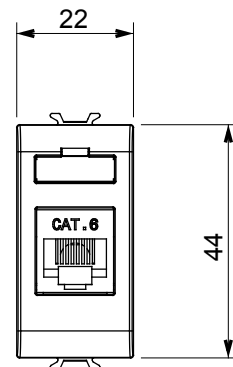

Categoria	Presse dati	Descrizione	RJ45
Colore	Titanio lucido	Categoria di utilizzo	6
Cavi	FTP	Connessione	Toolless
Numero coppie	4	Norma di riferimento	EN 60603-7-5
N. moduli	1	Codice Electrocod	3722
Materiale	Tecopolimero		

### DIMENSIONALE