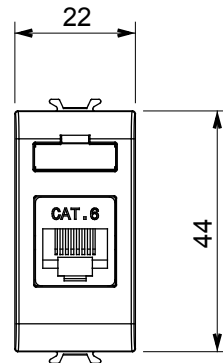

Ampia gamma di apparecchi di comando, di prese per il prelievo di energia (conformi agli standard nazionali e internazionali), per il prelievo di segnale, per il controllo del clima, per la gestione del comfort, per la segnalazione degli allarmi tecnici, per la gestione dell'illuminazione di emergenza. I dispositivi modulari ChoruSmart sono disponibili in cinque colori, bianco lucido, bianco satinato, natural beige, nero satinato e titanio verniciato e in diverse dimensioni, da 1/2, 1, 2 e 3 moduli. Grazie ai supporti di fissaggio per scatole rettangolari, quadrate e tonde, è possibile creare infinite combinazioni con la gamma delle placche ChoruSmart.

Categoria	Presse dati	Descrizione	RJ45
Colore	Titanio lucido	Categoria di utilizzo	6
Cavi	UTP	Connessione	Toolless
Numero coppie	4	Norma di riferimento	EN 60603-7-4
N. moduli	1	Codice Electrocod	3722
Materiale	Tecnopolimero		

DIMENSIONALE

MARCHI/APPROVAZIONI