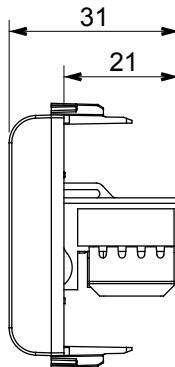

Ampia gamma di apparecchi di comando, di prese per il prelievo di energia (conformi agli standard nazionali e internazionali), per il prelievo di segnale, per il controllo del clima, per la gestione del comfort, per la segnalazione degli allarmi tecnici, per la gestione dell'illuminazione di emergenza. I dispositivi modulari ChoruSmart sono disponibili in cinque colori, bianco lucido, bianco satinato, natural beige, nero satinato e titanio verniciato e in diverse dimensioni, da 1/2, 1, 2 e 3 moduli. Grazie ai supporti di fissaggio per scatole rettangolari, quadrate e tonde, è possibile creare infinite combinazioni con la gamma delle placche ChoruSmart.

Categoria	Presse dati	Descrizione	RJ45
Colore	Titanio lucido	Categoria di utilizzo	6
Cavi	UTP	Connessione	Toolless
Numero coppie	4	Norma di riferimento	EN 60603-7-4
N. moduli	1	Codice Electrocod	3722
Materiale	Tecnopolimero		

DIMENSIONALE

MARCHI/APPROVAZIONI