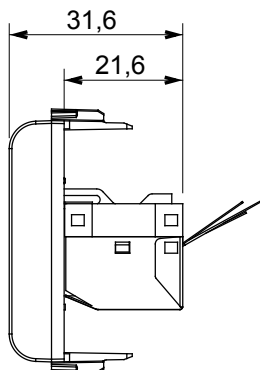

Ampia gamma di apparecchi di comando, di prese per il prelievo di energia (conformi agli standard nazionali e internazionali), per il prelievo di segnale, per il controllo del clima, per la gestione del comfort, per la segnalazione degli allarmi tecnici, per la gestione dell'illuminazione di emergenza. I dispositivi modulari ChoruSmart sono disponibili in cinque colori, bianco lucido, bianco satinato, natural beige, nero satinato e titanio verniciato e in diverse dimensioni, da 1/2, 1, 2 e 3 moduli. Grazie ai supporti di fissaggio per scatole rettangolari, quadrate e tonde, è possibile creare infinite combinazioni con la gamma delle placche ChoruSmart.

Categoria	Presse dati	Descrizione	RJ45
Colore	Titanio lucido	Categoria di utilizzo	5e
Cavi	FTP	Connessione	Toolless
Numero coppie	4	Norma di riferimento	EN 60603-7-3
N. moduli	1	Codice Electrocod	3722
Materiale	Tecnopolimero		

DIMENSIONALE

MARCHI/APPROVAZIONI