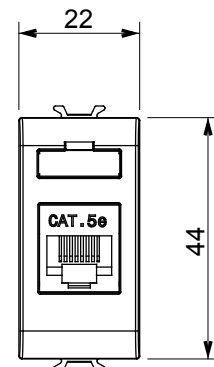

Ampia gamma di apparecchi di comando, di prese per il prelievo di energia (conformi agli standard nazionali e internazionali), per il prelievo di segnale, per il controllo del clima, per la gestione del comfort, per la segnalazione degli allarmi tecnici, per la gestione dell'illuminazione di emergenza. I dispositivi modulari ChoruSmart sono disponibili in cinque colori, bianco lucido, bianco satinato, natural beige, nero satinato e titanio verniciato e in diverse dimensioni, da 1/2, 1, 2 e 3 moduli. Grazie ai supporti di fissaggio per scatole rettangolari, quadrate e tonde, è possibile creare infinite combinazioni con la gamma delle placche ChoruSmart.

Categoria	Presse dati	Descrizione	RJ45
Colore	Titanio lucido	Categoria di utilizzo	5e
Cavi	FTP	Connessione	Toolless
Numero coppie	4	Norma di riferimento	EN 60603-7-3
N. moduli	1	Codice Electrocod	3722
Materiale	Tecnopolimero		

DIMENSIONALE

MARCHI/APPROVAZIONI