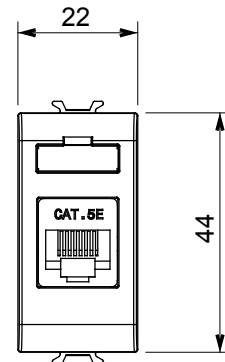

Ampia gamma di apparecchi di comando, di prese per il prelievo di energia (conformi agli standard nazionali e internazionali), per il prelievo di segnale, per il controllo del clima, per la gestione del comfort, per la segnalazione degli allarmi tecnici, per la gestione dell'illuminazione di emergenza. I dispositivi modulari ChoruSmart sono disponibili in cinque colori, bianco lucido, bianco satinato, natural beige, nero satinato e titanio verniciato e in diverse dimensioni, da 1/2, 1, 2 e 3 moduli. Grazie ai supporti di fissaggio per scatole rettangolari, quadrate e tonde, è possibile creare infinite combinazioni con la gamma delle placche ChoruSmart.

Categoria	Presse dati	Descrizione	RJ45
Colore	Titanio lucido	Categoria di utilizzo	5e
Cavi	UTP	Connessione	Toolless
Numero coppie	4	Norma di riferimento	EN 60603-7-2
N. moduli	1	Codice Electrocod	3722
Materiale	Tecopolimero		

### DIMENSIONALE