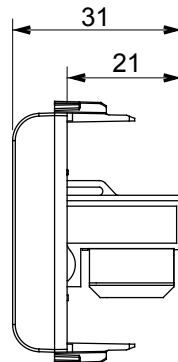

Ampia gamma di apparecchi di comando, di prese per il prelievo di energia (conformi agli standard nazionali e internazionali), per il prelievo di segnale, per il controllo del clima, per la gestione del comfort, per la segnalazione degli allarmi tecnici, per la gestione dell'illuminazione di emergenza. I dispositivi modulari ChoruSmart sono disponibili in cinque colori, bianco lucido, bianco satinato, natural beige, nero satinato e titanio verniciato e in diverse dimensioni, da 1/2, 1, 2 e 3 moduli. Grazie ai supporti di fissaggio per scatole rettangolari, quadrate e tonde, è possibile creare infinite combinazioni con la gamma delle placche ChoruSmart.

Categoria	Presse dati	Descrizione	RJ45
Colore	Titanio lucido	Categoria di utilizzo	5e
Cavi	UTP	Connessione	Toolless
Numero coppie	4	Norma di riferimento	EN 60603-7-2
N. moduli	1	Codice Electrocod	3722
Materiale	Tecopolimero		

### DIMENSIONALE