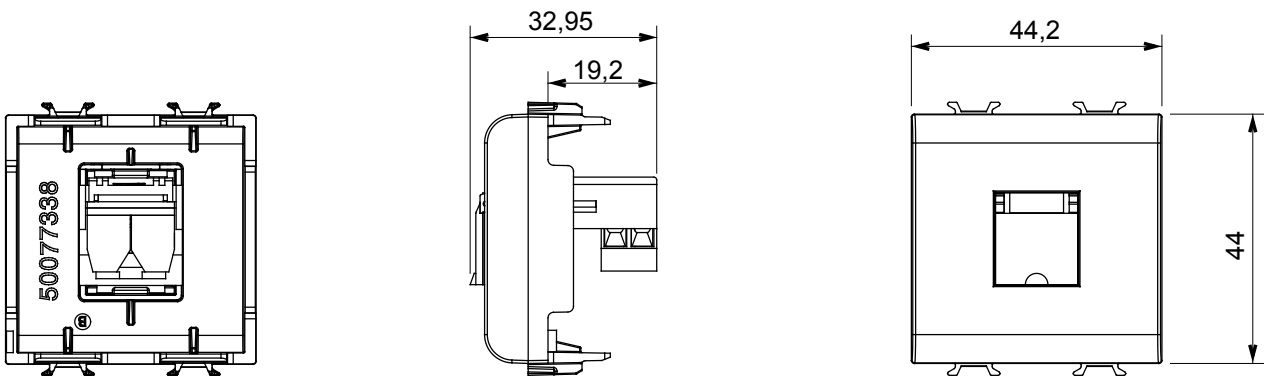

Ampia gamma di apparecchi di comando, di prese per il prelievo di energia (conformi agli standard nazionali e internazionali), per il prelievo di segnale, per il controllo del clima, per la gestione del comfort, per la segnalazione degli allarmi tecnici, per la gestione dell'illuminazione di emergenza. I dispositivi modulari ChoruSmart sono disponibili in cinque colori, bianco lucido, bianco satinato, natural beige, nero satinato e titanio verniciato e in diverse dimensioni, da 1/2, 1, 2 e 3 moduli. Grazie ai supporti di fissaggio per scatole rettangolari, quadrate e tonde, è possibile creare infinite combinazioni con la gamma delle placche ChoruSmart.

Categoria	Presse telefonica	Descrizione	RJ11
Colore	Titanio lucido	Tipo	Morsetti a vite
Connessione	Morsetti a vite	N. moduli	2
Codice Electrocod	3720	Materiale	Tecnopolimero

DIMENSIONALE

MARCHI/APPROVAZIONI