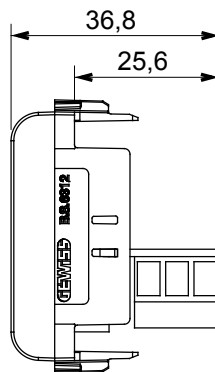

Ampia gamma di apparecchi di comando, di prese per il prelievo di energia (conformi agli standard nazionali e internazionali), per il prelievo di segnale, per il controllo del clima, per la gestione del comfort, per la segnalazione degli allarmi tecnici, per la gestione dell'illuminazione di emergenza. I dispositivi modulari ChoruSmart sono disponibili in cinque colori, bianco lucido, bianco satinato, natural beige, nero satinato e titanio verniciato e in diverse dimensioni, da 1/2, 1, 2 e 3 moduli. Grazie ai supporti di fissaggio per scatole rettangolari, quadrate e tonde, è possibile creare infinite combinazioni con la gamma delle placche ChoruSmart.

Categoria	Presse telefonica	Descrizione	6 contatti
Colore	Titanio lucido	Standard	Inglese
Connessione	Morsetti a vite	N. moduli	1
Codice Electrocod	3720	Materiale	Tecnopolimero

### DIMENSIONALE