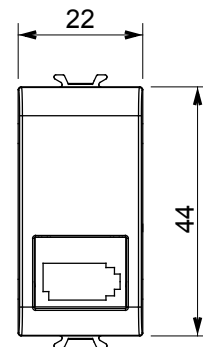

Categoria	Presse telefonica	Descrizione	6 contatti
Colore	Titanio lucido	Standard	Inglese
Connessione	Morsetti a vite	N. moduli	1
Codice Electrocod	3720	Materiale	Tecnopolimero

### DIMENSIONALE