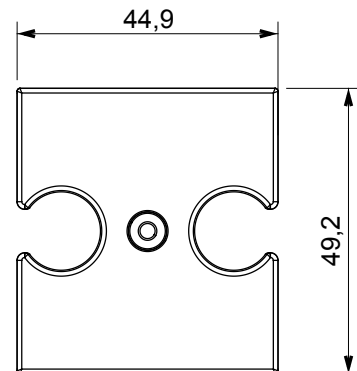

Ampia gamma di apparecchi di comando, di prese per il prelievo di energia (conformi agli standard nazionali e internazionali), per il prelievo di segnale, per il controllo del clima, per la gestione del comfort, per la segnalazione degli allarmi tecnici, per la gestione dell'illuminazione di emergenza. I dispositivi modulari ChoruSmart sono disponibili in cinque colori, bianco lucido, bianco satinato, natural beige, nero satinato e titanio verniciato e in diverse dimensioni, da 1/2, 1, 2 e 3 moduli. Grazie ai supporti di fissaggio per scatole rettangolari, quadrate e tonde, è possibile creare infinite combinazioni con la gamma delle placche ChoruSmart.

Descrizione	Per prese combinate TV/R-SAT	Colore	Titanio lucido
Caratteristiche	Supporto per prese	N. fori	2
Codice Electrocod	0122	Materiale	Tecnopolimero

### DIMENSIONALE