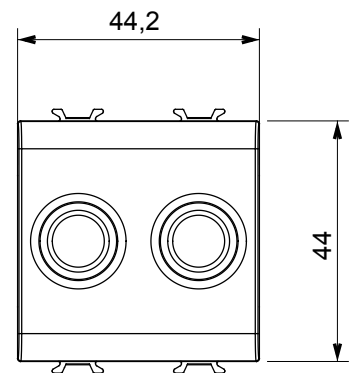

Categoria	Presse TV/SAT	Descrizione	Diretta
Colore	Titanio lucido	Attenuazione	0 dB
Connettori	TV-SAT	Norma di riferimento	EN 60728-4; IEC 61169-2; IEC 61169-24
N. moduli	2	Fissaggio cavo	A vite
Struttura	Corpo metallico in pressofusione zama	Codice Electrocod	0131
Materiale	Tecnopolimero		

DIMENSIONALE

MARCHI/APPROVAZIONI