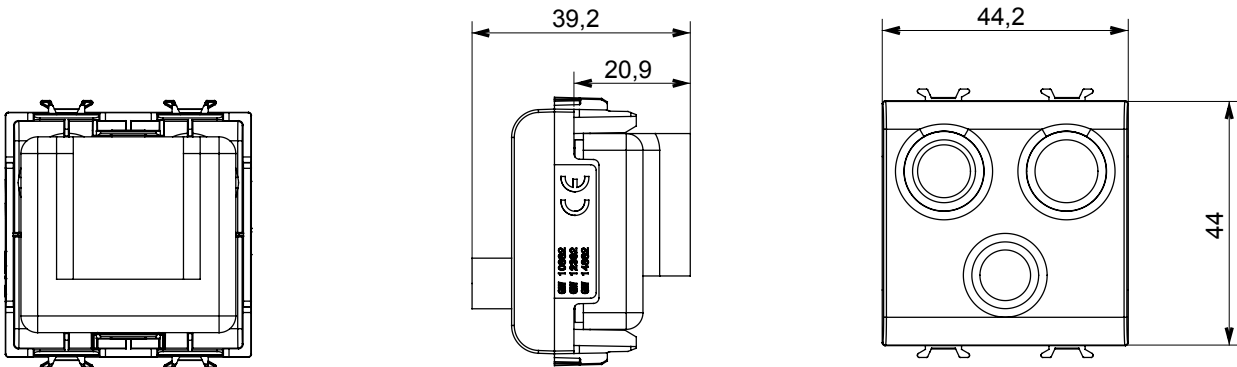

Ampia gamma di apparecchi di comando, di prese per il prelievo di energia (conformi agli standard nazionali e internazionali), per il prelievo di segnale, per il controllo del clima, per la gestione del comfort, per la segnalazione degli allarmi tecnici, per la gestione dell'illuminazione di emergenza. I dispositivi modulari ChoruSmart sono disponibili in cinque colori, bianco lucido, bianco satinato, natural beige, nero satinato e titanio verniciato e in diverse dimensioni, da 1/2, 1, 2 e 3 moduli. Grazie ai supporti di fissaggio per scatole rettangolari, quadrate e tonde, è possibile creare infinite combinazioni con la gamma delle placche ChoruSmart.

Categoria	Presse TV/FM/SAT	Descrizione	Diretta
Colore	Titanio lucido	Attenuazione	0 dB
Connettori	TV-FM-SAT	Norma di riferimento	EN 60728-4; IEC 61169-2; IEC 61169-24
N. moduli	2	Fissaggio cavo	A vite
Struttura	Corpo metallico in pressofusione zama	Codice Electrocod	0131
Materiale	Tecnopolimero		

DIMENSIONALE

MARCHI/APPROVAZIONI