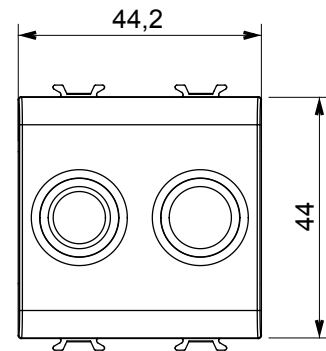

Ampia gamma di apparecchi di comando, di prese per il prelievo di energia (conformi agli standard nazionali e internazionali), per il prelievo di segnale, per il controllo del clima, per la gestione del comfort, per la segnalazione degli allarmi tecnici, per la gestione dell'illuminazione di emergenza. I dispositivi modulari ChoruSmart sono disponibili in cinque colori, bianco lucido, bianco satinato, natural beige, nero satinato e titanio verniciato e in diverse dimensioni, da 1/2, 1, 2 e 3 moduli. Grazie ai supporti di fissaggio per scatole rettangolari, quadrate e tonde, è possibile creare infinite combinazioni con la gamma delle placche ChoruSmart.

Categoria	Presse TV/FM	Descrizione	Diretta
Colore	Titanio lucido	Attenuazione	0 dB
Connettori	TV-FM	Norma di riferimento	EN 60728-4; IEC 61169-2
N. moduli	2	Fissaggio cavo	A vite
Struttura	Corpo metallico in pressofusione zama	Codice Electrocod	0131
Materiale	Tecnopolimero		

DIMENSIONALE

MARCHI/APPROVAZIONI