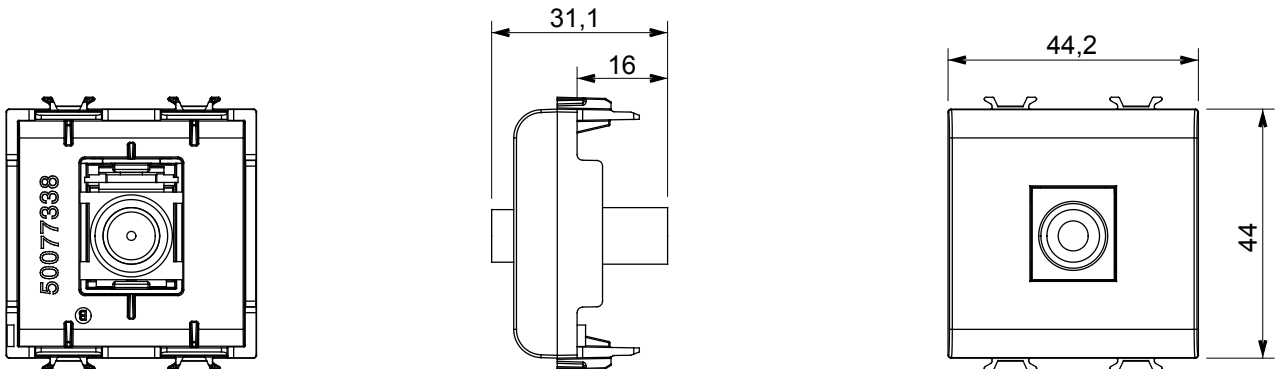

Ampia gamma di apparecchi di comando, di prese per il prelievo di energia (conformi agli standard nazionali e internazionali), per il prelievo di segnale, per il controllo del clima, per la gestione del comfort, per la segnalazione degli allarmi tecnici, per la gestione dell'illuminazione di emergenza. I dispositivi modulari ChoruSmart sono disponibili in cinque colori, bianco lucido, bianco satinato, natural beige, nero satinato e titanio verniciato e in diverse dimensioni, da 1/2, 1, 2 e 3 moduli. Grazie ai supporti di fissaggio per scatole rettangolari, quadrate e tonde, è possibile creare infinite combinazioni con la gamma delle placche ChoruSmart.

Categoria	Presse TV/SAT	Descrizione	Diretta
Colore	Titanio lucido	Attenuazione	0 dB
Frequenza	5-2400 MHz	Schermatura	Classe A
Per connettore tipo	F-Femmina	Norma di riferimento	IEC 61169-24
N. moduli	2	Fissaggio cavo	A pressione
Struttura	In materiale plastico	Codice Electrocod	0131
Materiale	Tecnopolimero		

DIMENSIONALE

MARCHI/APPROVAZIONI