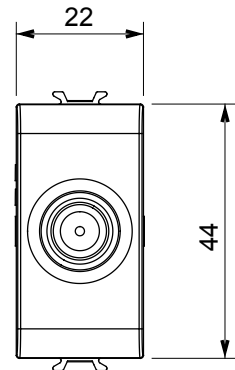

Ampia gamma di apparecchi di comando, di prese per il prelievo di energia (conformi agli standard nazionali e internazionali), per il prelievo di segnale, per il controllo del clima, per la gestione del comfort, per la segnalazione degli allarmi tecnici, per la gestione dell'illuminazione di emergenza. I dispositivi modulari ChoruSmart sono disponibili in cinque colori, bianco lucido, bianco satinato, natural beige, nero satinato e titanio verniciato e in diverse dimensioni, da 1/2, 1, 2 e 3 moduli. Grazie ai supporti di fissaggio per scatole rettangolari, quadrate e tonde, è possibile creare infinite combinazioni con la gamma delle placche ChoruSmart.

Categoria	Presse TV/SAT	Descrizione	Passante
Colore	Titanio lucido	Attenuazione	5 dB
Frequenza	5-2400 MHz	Schermatura	Classe A
Per connettore tipo	F-Femmina	Norma di riferimento	EN 60728-4; IEC 61169-24
N. moduli	1	Fissaggio cavo	A vite
Struttura	Corpo metallico in pressofusione zama	Codice Electrocod	0131
Materiale	Tecnopolimero		

DIMENSIONALE

MARCHI/APPROVAZIONI