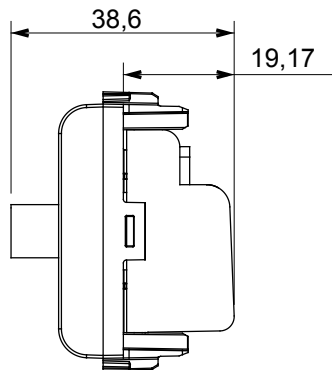

Ampia gamma di apparecchi di comando, di prese per il prelievo di energia (conformi agli standard nazionali e internazionali), per il prelievo di segnale, per il controllo del clima, per la gestione del comfort, per la segnalazione degli allarmi tecnici, per la gestione dell'illuminazione di emergenza. I dispositivi modulari ChoruSmart sono disponibili in cinque colori, bianco lucido, bianco satinato, natural beige, nero satinato e titanio verniciato e in diverse dimensioni, da 1/2, 1, 2 e 3 moduli. Grazie ai supporti di fissaggio per scatole rettangolari, quadrate e tonde, è possibile creare infinite combinazioni con la gamma delle placche ChoruSmart.

Categoria	Presse TV/SAT	Descrizione	Passante
Colore	Titanio lucido	Attenuazione	5 dB
Frequenza	5-2400 MHz	Schermatura	Classe A
Per connettore tipo	F-Femmina	Norma di riferimento	EN 60728-4; IEC 61169-24
N. moduli	1	Fissaggio cavo	A vite
Struttura	Corpo metallico in pressofusione zama	Codice Electrocod	0131
Materiale	Tecnopolimero		

DIMENSIONALE

MARCHI/APPROVAZIONI