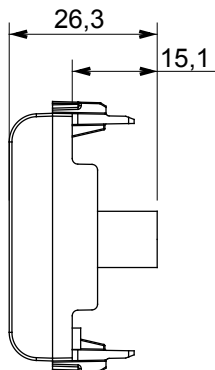

Ampia gamma di apparecchi di comando, di prese per il prelievo di energia (conformi agli standard nazionali e internazionali), per il prelievo di segnale, per il controllo del clima, per la gestione del comfort, per la segnalazione degli allarmi tecnici, per la gestione dell'illuminazione di emergenza. I dispositivi modulari ChoruSmart sono disponibili in cinque colori, bianco lucido, bianco satinato, natural beige, nero satinato e titanio verniciato e in diverse dimensioni, da 1/2, 1, 2 e 3 moduli. Grazie ai supporti di fissaggio per scatole rettangolari, quadrate e tonde, è possibile creare infinite combinazioni con la gamma delle placche ChoruSmart.

Categoria	Preso TV	Descrizione	Diretta
Colore	Titanio lucido	Attenuazione	0 dB
Frequenza	5-2400 MHz	Schermatura	Classe A
Per connettore tipo	IEC-Maschio	Norma di riferimento	IEC 61169-2
N. moduli	2	Fissaggio cavo	A pressione
Struttura	In materiale plastico	Codice Electrocod	0131
Materiale	Tecnopolimero		

DIMENSIONALE

MARCHI/APPROVAZIONI