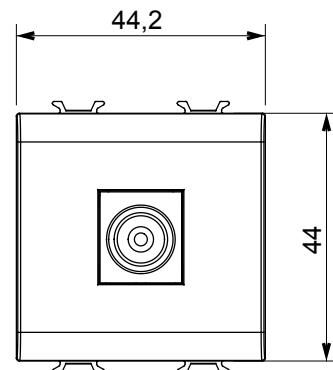

Ampia gamma di apparecchi di comando, di prese per il prelievo di energia (conformi agli standard nazionali e internazionali), per il prelievo di segnale, per il controllo del clima, per la gestione del comfort, per la segnalazione degli allarmi tecnici, per la gestione dell'illuminazione di emergenza. I dispositivi modulari ChoruSmart sono disponibili in cinque colori, bianco lucido, bianco satinato, natural beige, nero satinato e titanio verniciato e in diverse dimensioni, da 1/2, 1, 2 e 3 moduli. Grazie ai supporti di fissaggio per scatole rettangolari, quadrate e tonde, è possibile creare infinite combinazioni con la gamma delle placche ChoruSmart.

Categoria	Preso TV	Descrizione	Diretta
Colore	Titanio lucido	Attenuazione	0 dB
Frequenza	5-2400 MHz	Schermatura	Classe A
Per connettore tipo	IEC-Maschio	Norma di riferimento	IEC 61169-2
N. moduli	2	Fissaggio cavo	A pressione
Struttura	In materiale plastico	Codice Electrocod	0131
Materiale	Tecnopolimero		

DIMENSIONALE

MARCHI/APPROVAZIONI