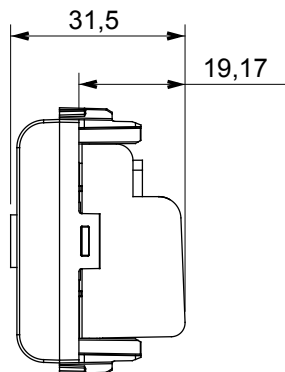

Ampia gamma di apparecchi di comando, di prese per il prelievo di energia (conformi agli standard nazionali e internazionali), per il prelievo di segnale, per il controllo del clima, per la gestione del comfort, per la segnalazione degli allarmi tecnici, per la gestione dell'illuminazione di emergenza. I dispositivi modulari ChoruSmart sono disponibili in cinque colori, bianco lucido, bianco satinato, natural beige, nero satinato e titanio verniciato e in diverse dimensioni, da 1/2, 1, 2 e 3 moduli. Grazie ai supporti di fissaggio per scatole rettangolari, quadrate e tonde, è possibile creare infinite combinazioni con la gamma delle placche ChoruSmart.

| Categoria           | Presenza TV                           | Descrizione          | Passante                |
|---------------------|---------------------------------------|----------------------|-------------------------|
| Colore              | Titanio lucido                        | Attenuazione         | 10 dB                   |
| Frequenza           | 5-2400 MHz                            | Schermatura          | Classe A                |
| Per connettore tipo | IEC-Maschio                           | Norma di riferimento | EN 60728-4; IEC 61169-2 |
| N. moduli           | 1                                     | Fissaggio cavo       | A vite                  |
| Struttura           | Corpo metallico in pressofusione zama | Codice Electrocod    | 0131                    |
| Materiale           | Tecnopolimero                         |                      |                         |

### DIMENSIONALE