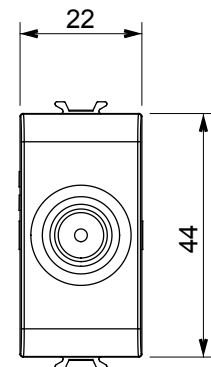

Ampia gamma di apparecchi di comando, di prese per il prelievo di energia (conformi agli standard nazionali e internazionali), per il prelievo di segnale, per il controllo del clima, per la gestione del comfort, per la segnalazione degli allarmi tecnici, per la gestione dell'illuminazione di emergenza. I dispositivi modulari ChoruSmart sono disponibili in cinque colori, bianco lucido, bianco satinato, natural beige, nero satinato e titanio verniciato e in diverse dimensioni, da 1/2, 1, 2 e 3 moduli. Grazie ai supporti di fissaggio per scatole rettangolari, quadrate e tonde, è possibile creare infinite combinazioni con la gamma delle placche ChoruSmart.

| Categoria           | Presenza TV                           | Descrizione          | Passante                |
|---------------------|---------------------------------------|----------------------|-------------------------|
| Colore              | Titanio lucido                        | Attenuazione         | 10 dB                   |
| Frequenza           | 5-2400 MHz                            | Schermatura          | Classe A                |
| Per connettore tipo | IEC-Maschio                           | Norma di riferimento | EN 60728-4; IEC 61169-2 |
| N. moduli           | 1                                     | Fissaggio cavo       | A vite                  |
| Struttura           | Corpo metallico in pressofusione zama | Codice Electrocod    | 0131                    |
| Materiale           | Tecnopolimero                         |                      |                         |

### DIMENSIONALE